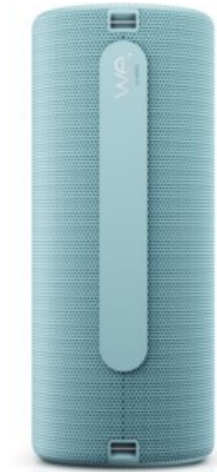

Fernseh Brinkema

Kompetent. Sympathisch. Nah.

Unsere persönliche Empfehlung für Sie:

We.by LOEWE. We. HEAR 2 | aqua blue

Artikelnummer 16583

Produkt-Highlights

- Der We. HEAR 2 Bluetooth-Lautsprecher verfügt über eine Gesamtleistung von 60 Watt, bietet super Sound und eine satte Klangqualität.
- Attraktive Größe und weniger Gewicht. Das spritzwassergeschützte Gehäuse macht ihn zum perfekten Begleiter für deine Moves.
- Eine moderne Akkulaufzeit von bis zu 17 Stunden und eine kurze Ladezeit bieten dir langen Musikgenuss.
- Lass dich inspirieren und dann dreh auf

Ausstattung & Technik

- Spannungsversorgung durch Akku
- Betriebszeit mit Akku: 17 Std.

Schnittstellen

- Bluetooth Schnittstelle

Gehäuseeigenschaften

- Farbe: blau

Händler-Kontaktdaten:

Fernseh Brinkema
Feldhörnstraße 31
26817 Backemoor
04955 5125
info@fa-brinkema.de
www.iq-brinkema.de