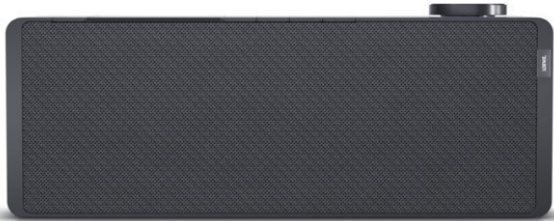

## Loewe klang s1 | basalt grey

Artikelnummer 16337

### Produkt-Highlights

- Kraftvoller Klang
- DAB+ Tuner
- Internet Radio
- Musik Streaming
- Bluetooth
- Großes Display
- Elegant und schlank

### Gehäuseeigenschaften

- Farbe: grau