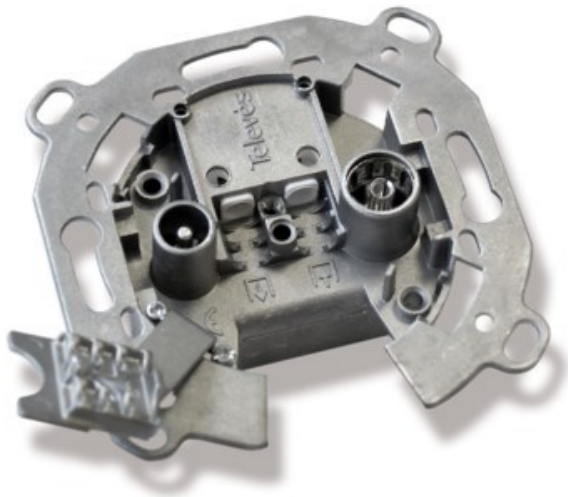

Unsere persönliche Empfehlung für Sie:

Televes UD2410ST Durchgangsdose

Artikelnummer 4572

Produkt-Highlights

- Innenleiter steckbar
- Für Innenleiter 0,65 mm bis 1,1 mm geeignet
- Sehr kleines Gehäuse
- Abgerundete Kanten an der Kabeleinführung
- Breitbandig 4-2400 MHz
- RK-tauglich
- DC-Durchlass
- UNI-Cable tauglich