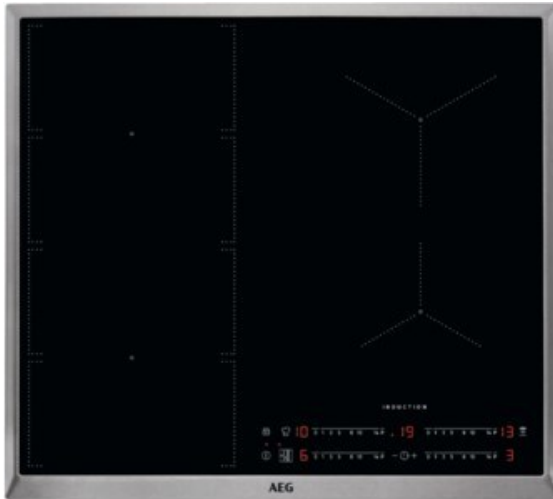

Fernseh Brinkema

Kompetent. Sympathisch. Nah.

Unsere persönliche Empfehlung für Sie:

AEG IKS6447CXB | edelstahl

Artikelnummer 15912

Produkt-Highlights

- FlexiBridge
- MaxiSensePlus
- PowerSlide-Funktion
- Direct Control,
- Hob²Hood-Funktion
- Edelstahlrahmen
- SlimFit Design

Produkttyp

- Produkttyp: Autark-Induktionsfeld

Ausstattung & Technik

- Turbo-Stufe
- Topferkennungssensor für jede Kochzone
- Restwärmeanzeige:
Restwärmeanzeige für jede Kochzone

- Anschlusswert: 7,35 kW

Bedienung

- Countdown-Timer/Kurzzeit-Wecker
- Kindersicherung

Gehäuseeigenschaften

- Breite: 57,60 cm
- Tiefe: 51,60 cm
- Farbe: edelstahl

Händler-Kontaktdaten:

Fernseh Brinkema
Feldhörnstraße 31
26817 Backemoor
04955 5125
info@fa-brinkema.de
www.iq-brinkema.de