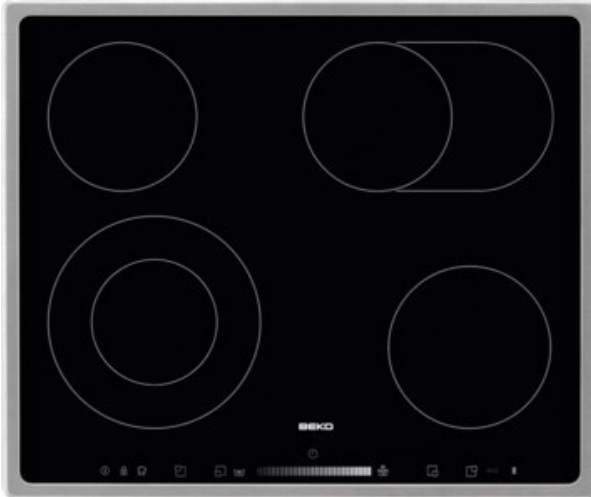

## Beko HIC 64503 TX | edelstahl

Artikelnummer 17459

### Produkt-Highlights

- Slide Touch Sensortasten
- 4 Kochzonen, Zweikreiszone, Bräterzone
- 19 Kochstufen pro Kochzone
- Digitale Anzeige der Kochstufe
- Booster-Schnellaufheizung
- Ecotimer
- Stop & Go-Taste
- Memory-Funktion
- Betriebsanzeige

### Produkttyp

- Produkttyp: Autark-Glaskeramikfeld

### Gehäuseeigenschaften

- Breite: 57,60 cm
- Höhe: 5,80 cm

- Tiefe: 57 cm
- Gewicht: 9 kg
- Farbe: edelstahl