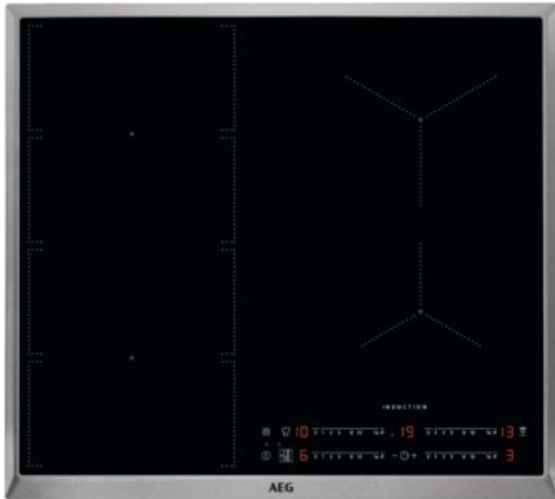

Fernseh Brinkema

Kompetent. Sympathisch. Nah.

Unsere persönliche Empfehlung für Sie:

AEG IKS6447CXB | edelstahl

Artikelnummer 15912

Produkt-Highlights

- FlexiBridge
- MaxiSensePlus
- PowerSlide-Funktion
- Direct Control,
- Hob²Hood-Funktion
- Edelstahlrahmen
- SlimFit Design

Produkttyp

- Produkttyp: Autark-Induktionsfeld

Ausstattung & Technik

- Turbo-Stufe
- Topferkennungssensor für jede Kochzone
- Restwärmeanzeige:
Restwärmeanzeige für jede Kochzone

- Anschlusswert: 7,35 kW

Bedienung

- Countdown-Timer/Kurzzeit-Wecker
- Kindersicherung

Gehäuseeigenschaften

- Breite: 57,60 cm
- Tiefe: 51,60 cm
- Farbe: edelstahl

Händler-Kontaktdaten:

Fernseh Brinkema
Feldhörnstraße 31
26817 Backemoor
04955 5125
info@fa-brinkema.de
www.iq-brinkema.de