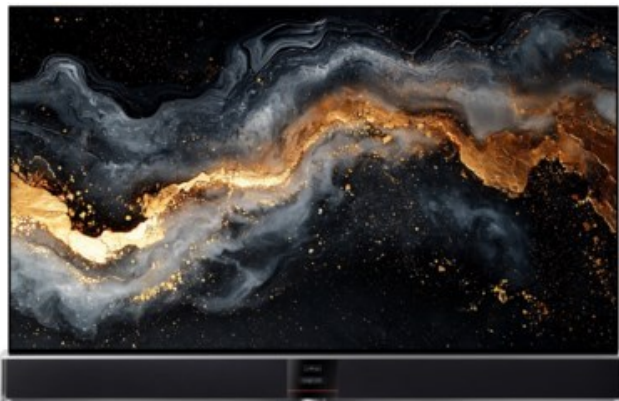

Metz Classic Primus 77FA87 OLED twin R

Artikelnummer 19193

Produkt-Highlights

- 4K UHD META-OLED-Display mit Mikrolinsen-Technologie
- Dolby Vision & HDR10+
- MetzVirtualHDR & 3000 MetzVision
- DVB-C/-T2/-S2 Twin-Multi-Tuner mit 1 TB Digitalrekorder
- Intuitive Metz Tri-Star-Bedienlogik mit Smart TV-Portal, Streaming (Server/Client) & Metz Remote-App
- 3-Wege-Soundsystem mit massiver Aluminium-Schallwand und 160 Watt Musikleistung
- MetzSoundPro-System für erstklassigen Klang
- Nahezu schwebend wirkender Rahmen aus gebürstetem Aluminium
- 4x HDMI 2.1, 3x USB (2x USB 3.0), 2x CI+, S/PDIF-Digital-Tonausgang (optisch), LAN, WLAN & Bluetooth integriert

Bildeigenschaften

- Auflösung: Ultra HD (4K)
- Bildoptimierung: HDR 10+, Dolby Vision

Ausstattung & Technik

- Bildschirmdiagonale: 195 cm
- Bildschirmdiagonale: 77"

- max. Auflösung (Horizontal): 3840
- max. Auflösung (Vertikal): 2160
- Festplattenrekorder
- WLAN Ausstattung: WLAN integriert