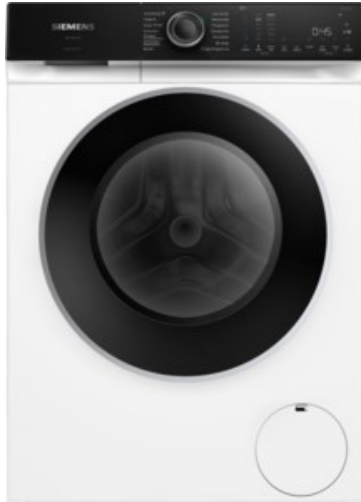

## Siemens WG44H2MG0 | weiss

Artikelnummer 18876

### Ausstattung & Technik

- Fassungsvermögen Wäsche: 9 kg
- U/Min. in der max. Schleuderstufe: 1400 Upm
- Trommel-Ausführung: Schontrommel
- Display-Anzeige
- Startzeitvorwahl

- Restzeitanzeige
- Handwasch-Programm für Wolle
- Apps ladbar
- geeignet f. EDV-geführtes Hausmanagement
- Option für EDV-geführtes Hausmanagement
- Wasser-Sicherung: Wasser-Stopp
- Schaumerkennung
- Anzeige für überdosiertes Waschmittel
- autom. Wasserdosierung nach Füllmenge
- Dampffunktion
- Knitterschutz (Trommel-Reversierung)
- Kurzprogramm
- Outdoor/Imprägnieren
- Programmende vorwählbar
- Kindersicherung
- Start-/Pause-Taste
- Kurz- / Zeitspar-Taste

### Gehäuseeigenschaften

- Anschlagseite der Tür: Links-Anschlag der Tür
- Höhe: 84,50 cm
- Breite: 59,80 cm
- Tiefe: 59 cm
- Gewicht: 73,10 kg
- Breite mit Verpackung: 65 cm
- Höhe mit Verpackung: 88 cm
- Tiefe mit Verpackung: 68 cm
- Gewicht mit Verpackung: 74,10 kg
- Farbe: weiß