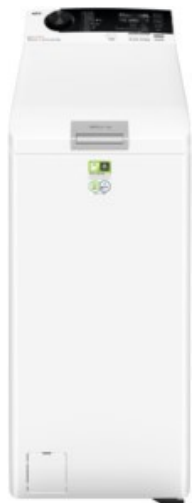

Fernseh Liebhart

Kompetent. Sympathisch. Nah.

Unsere persönliche Empfehlung für Sie:

AEG Lavamat LTR8E70368 | weiss

Artikelnummer 18674

Produkt-Highlights

- ProSteam®: Auffrischen statt Waschen.
- ProSense® Mengenautomatik: Spart Wasser, Energie und Zeit.
- Inverter Motor: Besonders leiser Betrieb und längere Lebensdauer
- PowerCare – Sauberkeit in weniger als einer Stunde
- LiquiDose - Optimale Dosierung für Pulver- und Flüssigwaschmittel
- Wassermengen-Sensor
- SoftOpening Trommeldeckel - öffnet sanft
- ProSteam Knitterschutz

Produkttyp

- Bauart: Toplader-Waschmaschine

Energieeffizienz / Verbrauchswerte

- Energy Label Version: 2019/2014
- Energieeffizienzklasse: A
- Energieeffizienzspektrum: Spektrum [A bis G]
- Schleudereffizienzklasse: B
- Restfeuchte nach dem Schleudervorgang: 53,90 %
- Programmdauer des Eco-Programms: 197 Min.
- Betriebsgeräusch Schleudern: 79 dB(A)
- Geräuschemissionsklasse: C
- gewichteter Wasserverbrauch pro Betriebszyklus (Waschen): 43 l
- gewichteter Energieverbrauch pro 100 Betriebszyklen: 42 kWh

Ausstattung & Technik

- Fassungsvermögen Wäsche: 6 kg
- U/Min. in der max. Schleuderstufe: 1300 Upm

- Trommel-Ausführung: Edelstahl-Trommel
- Display-Anzeige
- Restzeitanzeige
- Spezialprogramme für Allergiker
- Inverter-Technologie
- Wasser-Sicherung: Wasser-Stopp
- Schaumerkennung
- autom. Wasserdosierung nach Füllmenge
- autom. Programmdauer nach Füllmenge
- Knitterschutz (Trommel-Reversierung)
- Kurzprogramm
- Outdoor/Imprägnieren
- Start-/Pause-Taste
- Kurz- / Zeitspar-Taste
- Taste zur Drehzahlreduzierung

- automatische Trommelpositionierung
- Anzahl der Dampfprogramme: 1

Gehäuseeigenschaften

- Höhe: 89 cm
- Breite: 40 cm
- Tiefe: 60 cm
- Gewicht: 60 kg
- Breite mit Verpackung: 43,50 cm
- Höhe mit Verpackung: 96,50 cm
- Tiefe mit Verpackung: 69 cm
- Gewicht mit Verpackung: 62 kg
- Farbe: weiß