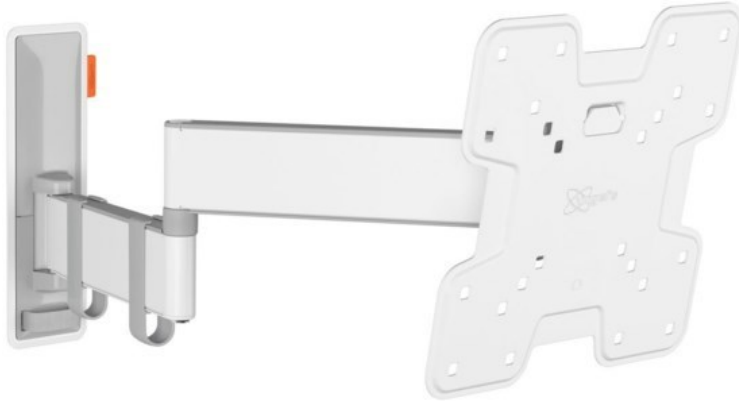

## Vogels TVM 3245 Full-Motion+ (19-43") | weiss

Artikelnummer 16631

### Produkt-Highlights

- Sanfte OneFinger™-Bewegung - Dank beschichteter Lager und Präzisionsstahlwellen
- Halten Sie Ihren Fernseher immer gerade (horizontal und vertikal)
- Inklusive Kabelklemme: Führen Sie Ihre Kabel vom Fernseher zur Wand
- Mühelos zwischen -10° und 10° neigbar, um Spiegelungen zu vermeiden
- Dank der 49 cm langen Arme drehen Sie Ihren Fernseher um bis zu 180°