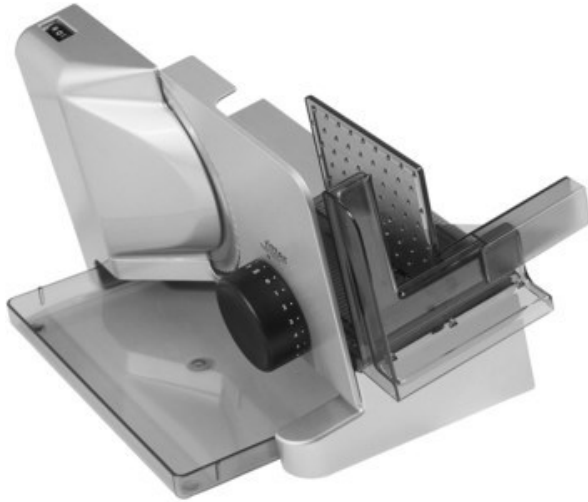

Fernseh Liebhart

Kompetent. Sympathisch. Nah.

Unsere persönliche Empfehlung für Sie:

Ritter E 16 Kompakt Diagonal | silbermetallic

Artikelnummer 10658

Produkt-Highlights

- Metallausführung schräg gestellt
- Silbermetallic
- Wellenschliffmesser, 17 cm Ø
- Schnittstärkeeinstellung bis ca. 20 mm
- Sicherheits-Moment- und Dauerschalter
- Abnehmbarer Schlitten
- Schlittenweg ca. 18 cm
- Schneidgut-Auffangschale
- Kabeldepot

Ausstattung & Technik

- Leistung: 65 W
- Messer: Wellenschliffmesser
- schräge Anordnung der Schneidevorrichtung
- Auffangschale/Tablett

Bedienung

- max. Schnittstärkeeinstellung: 20 mm

- Gewicht: 3 kg
- Farbe: silber

Gehäuseeigenschaften

- Breite: 22,50 cm
- Höhe: 23 cm
- Tiefe: 33,50 cm

Händler-Kontaktdaten:

Fernseh Liebhart
Milbertshofen 4A
85256 Vierkirchen
08139 1317
info@fernseh-liebhart.de
www.iq-fernseh-liebhart.de