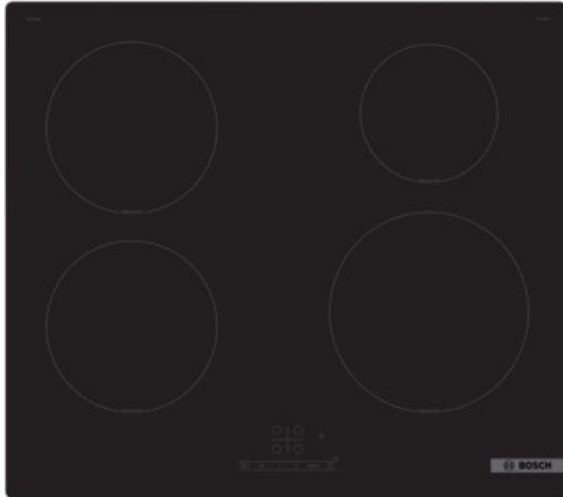

Fernseh Liebhart

Kompetent. Sympathisch. Nah.

Unsere persönliche Empfehlung für Sie:

Bosch PIE61RBB5E | schwarz

Artikelnummer 19657

Produkt-Highlights

- **Touch Select:** Auswahl der gewünschten Kochzone und einfaches Einstellen der benötigten Leistungsstufe
- **Power Boost:** bis zu 35 % schnelleres Aufheizen verglichen mit der höchsten Leistungsstufe
- **Quick Start:** sofort starten und die gewünschte Kochstufe wählen
- **Re Start:** Sollte einmal etwas überkochen, schaltet sich das Kochfeld automatisch aus und speichert die zuletzt gewählte Einstellung
- **Timer mit Abschaltfunktion:** schaltet die gewählte Kochzone nach der gewünschten Zeit ab

Produkttyp

- Produkttyp: Autark-Induktionsfeld

Ausstattung & Technik

- Turbo-Stufe
- Restwärmeanzeige:
Restwärmeanzeige für jede Kochzone
- Anschlusswert: 7,40 kW

Bedienung

- Countdown-Timer/Kurzzeit-Wecker
- Haupt-Betriebsschalter
- Kindersicherung

Gehäuseeigenschaften

- rahmenlose Kochfläche
- Breite: 59,20 cm

- Höhe: 5,10 cm
- Tiefe: 52,20 cm
- Gewicht: 12,20 kg
- Farbe: schwarz

Händler-Kontaktdaten:

Fernseh Liebhart
Milbertshofen 4A
85256 Vierkirchen
08139 1317
info@fernseh-liebhart.de
www.iq-fernseh-liebhart.de