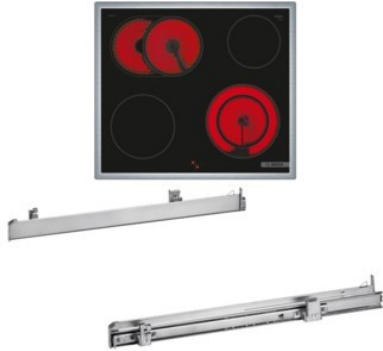

## Bosch HND411GS63 | edelstahl + edelstahl

Artikelnummer 18786

### Produkt-Highlights

- **Rote LED-Display-Steuerung:** Einfach zu bedienen dank der Zeitfunktionen
- **3D-Heißluft:** Gleichmäßige Hitze für perfekte Ergebnisse auf bis zu drei Ebenen
- **Versenknebel:** Für eine leicht zu reinigende Front und ein elegantes Design
- **Bedienfeld am Herd:** Einfache Bedienung des Kochfeldes durch die Bedienelemente des Herdes
- **Bräterzone:** extra zuschaltbare Kochzone für großes Bratgeschirr wie Bräter und Fischtöpfe
- **Die 21 cm Kochzone:** erweiterbare Kochzone
- **Umlaufender Rahmen:** der flache, umlaufende Edelstahlrahmen ist ideal für die Einpassung in einen vorhandenen Arbeitsplattenausschnitt geeignet
- Inkl. HEZ538000 Clip-Auszug

### Gehäuseeigenschaften

- versenkbare Schalter
- Breite (Kochfeld): 58,30 cm
- Höhe (Kochfeld): 4,30 cm
- Tiefe (Kochfeld): 51,30 cm

- Gewicht (Kochfeld): 7,46 kg
- Breite (Backofen): 59,60 cm
- Höhe (Backofen): 59,50 cm
- Tiefe (Backofen): 54,80 cm
- Gewicht (Backofen): 34,80 kg
- Farbe: edelstahl