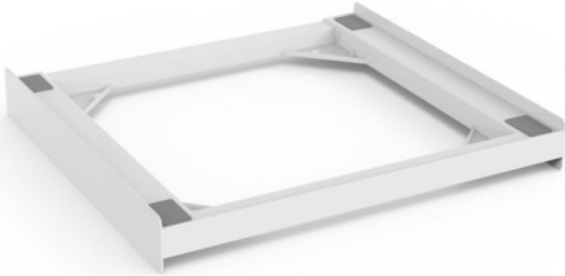

Fernseh Liebhart

Kompetent. Sympathisch. Nah.

Unsere persönliche Empfehlung für Sie:

Xavax Zwischenbausatz Basic | weiss

Artikelnummer 14911

Produkt-Highlights

- universeller Kunststoff-Zwischenbaurahmen zum sicheren Befestigen des Trockners auf der Waschmaschine
- universal, kompatibel mit den meisten Waschmaschinen und Wäschetrocknern mit 60 cm Breite
- Platzersparnis durch Aufsetzen des Wäschetrockners auf die Waschmaschine
- mit Sicherheits-Zurring zur optimalen Sicherung - ein Herunterkippen des Trockners z.B. durch Zugbelastungen an der Tür wird verhindert
- schnell und einfach zu installieren, da komplett montiert
- maximales Gewicht 250 kg