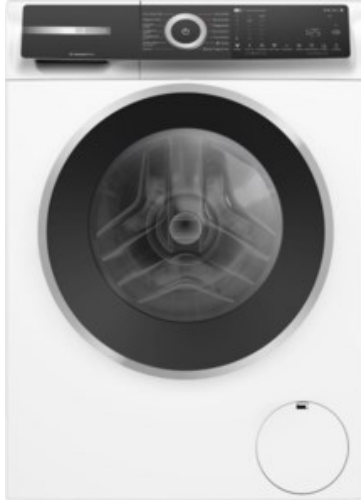

Kompetent. Sympathisch. Nah.

Unsere persönliche Empfehlung für Sie:

Bosch WGH244MH0 | weiss

Artikelnummer 18790

Produkt-Highlights

- **20% effizienter als die beste Energieeffizienzklasse A**
- **Mini Load:** schnelles und effizientes Waschen von Einzelteilen
- **Iron Assist:** reduziert Knitterfalten bis zu 50%
- **Home Connect:** smart vernetzte Hausgeräte erleichtern den Alltag
- **Fleckenautomatik:** entfernt 16 der hartnäckigsten Flecken ohne Vorbehandlung

Produkttyp

- Bauart: Stand-Waschmaschine

Energieeffizienz / Verbrauchswerte

- Energy Label Version: 2019/2014
- Energieeffizienzklasse: A
- Energieeffizienzspektrum: Spektrum [A bis G]
- Schleudereffizienzklasse: B
- Restfeuchte nach dem Schleudervorgang: 53 %
- Programmdauer des Eco-Programms: 228 Min.
- Betriebsgeräusch Schleudern: 70 dB(A)
- Geräuschemissionsklasse: A

- gewichteter Wasserverbrauch pro Betriebszyklus (Waschen): 50 l
- gewichteter Energieverbrauch pro 100 Betriebszyklen: 40 kWh

Ausstattung & Technik

- Fassungsvermögen Wäsche: 9 kg
- U/Min. in der max. Schleuderstufe: 1400 Upm
- Trommel-Ausführung: Edelstahl-Trommel
- Display-Typ: TFT-Display
- Restzeitanzeige
- Handwasch-Programm für Wolle

Gehäuseeigenschaften

- Höhe: 84,50 cm
- Breite: 59,80 cm
- Tiefe: 59 cm
- Gewicht: 73,50 kg
- Breite mit Verpackung: 65 cm
- Höhe mit Verpackung: 88 cm
- Tiefe mit Verpackung: 68 cm
- Gewicht mit Verpackung: 74,50 kg
- Farbe: weiß