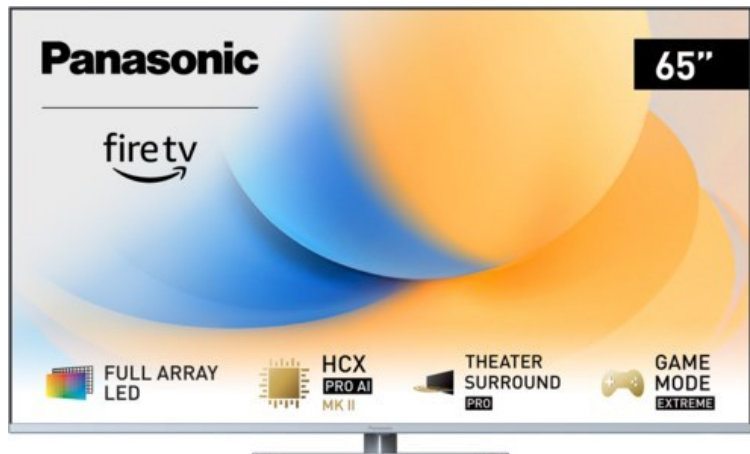

Fernseh Schröder

Kompetent. Sympathisch. Nah.

Unsere persönliche Empfehlung für Sie:

Panasonic TV-65W93AE6 | silber

Artikelnummer 18610

Produkt-Highlights

- Full-Array-LED-Hintergrundbeleuchtung mit Dimmung - Hoher Kontrast und Helligkeit, tiefes Schwarz
- HCX PRO AI Processor MK II - Hervorragende Bild- und Tonqualität dank KI-Optimierung und 144 Hz
- Theater Surround Pro - Premium-Heimkino-Sounderlebnis mit verschiedenen Klangmodi und Dolby Atmos®
- Game Mode Extreme - Perfektes Spielerlebnis mit Game Control Board, reduzierter Reaktionszeit, HDMI2.1 VRR/HFR/ALLM
- Multi HDR Ultimate - Unterstützt alle wichtigen HDR-Formate wie Dolby Vision IQ und HDR10+ Adaptive
- Panasonic Premium Fire TV - Intuitive Bedienbarkeit mit personalisierter Bedienung und Empfehlungen für Inhalte

Produkttyp

- Technologie: LCD

Energieeffizienz / Verbrauchswerte

- Energy Label Version: 2019/2013
- Energieeffizienzklasse: G
- Energieeffizienzspektrum: Spektrum [A bis G]
- Energieverbrauch (kWh/1.000h): 112 kWh/1000h
- Energieverbrauch (HDR-Wiedergabe) (kWh/1.000h): 232 kWh/1000h
- Energieeffizienzklasse (HDR-Wiedergabe): G

Bildeigenschaften

- Auflösung: Ultra HD (4K)
- Hintergrundbeleuchtung: LED

Ausstattung & Technik

- Bildschirmdiagonale: 164 cm
- Bildschirmdiagonale: 65"
- max. Auflösung (Horizontal): 3840

- max. Auflösung (Vertikal): 2160
- Bildfrequenz: 120 Hz
- WLAN Ausstattung: WLAN integriert