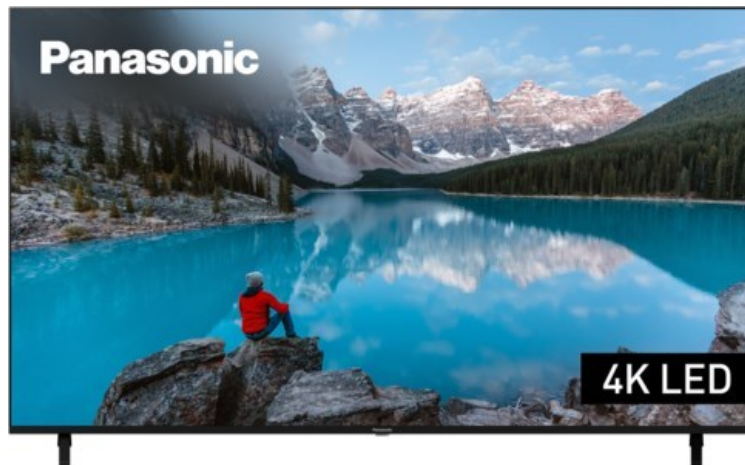

Fernseh Schröder

Kompetent. Sympathisch. Nah.

Unsere persönliche Empfehlung für Sie:

Panasonic TX-75MXT886

Artikelnummer 17957

Produkt-Highlights

- 3.840 x 2.160 4K Ultra-HD LED-TV
- Dolby Vision, HDR10+ Adaptive
- Filmmaker Mode mit intelligentem Sensor
- HCX Processor
- Fire TV mit Zugriff auf Apps & Online-Dienste
- Amazon Alexa integriert
- Surround Sound & Dolby Atmos
- Game Mode, ALLM (Auto Low Latency Mode)
- DVB-T2 /-C /-S2 Triple Tuner, 4x HDMI (eARC auf HDMI 4), 2x USB, CI+, Digitaler Audio-Ausgang (optisch), LAN, WLAN & Bluetooth integriert

Bildeigenschaften

- Auflösung: Ultra HD (4K)
- Hintergrundbeleuchtung: LED

Ausstattung & Technik

- Bildschirmdiagonale: 189 cm
- Bildschirmdiagonale: 75"

- max. Auflösung (Horizontal): 3840
- max. Auflösung (Vertikal): 2160
- WLAN Ausstattung: WLAN integriert