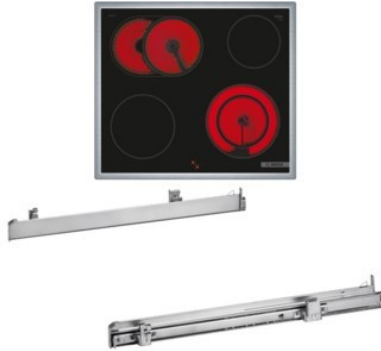

Fernseh Schröder

Kompetent. Sympathisch. Nah.

Unsere persönliche Empfehlung für Sie:

Bosch HND411GS63 | edelstahl + edelstahl

Artikelnummer 18786

A+

Produkt-Highlights

- **Rote LED-Display-Steuerung:** Einfach zu bedienen dank der Zeitfunktionen
- **3D-Heißluft:** Gleichmäßige Hitze für perfekte Ergebnisse auf bis zu drei Ebenen
- **Versenknebel:** Für eine leicht zu reinigende Front und ein elegantes Design
- **Bedienfeld am Herd:** Einfache Bedienung des Kochfeldes durch die Bedienelemente des Herdes
- **Bräterzone:** extra zuschaltbare Kochzone für großes Bratgeschirr wie Bräter und Fischtöpfe
- **Die 21 cm Kochzone:** erweiterbare Kochzone
- **Umlaufender Rahmen:** der flache, umlaufende Edelstahlrahmen ist ideal für die Einpassung in einen vorhandenen Arbeitsplattenausschnitt geeignet
- Inkl. HEZ538000 Clip-Auszug

Produkttyp

- Produkttyp: Einbaugeräte Set

Energieeffizienz / Verbrauchswerte

- Energieeffizienzklasse: A+
- Energieeffizienzspektrum: Spektrum [A+++ bis D]
- Energieverbrauch bei Heißluft/Umluft: 0,69 kWh
- Energieverbrauch konventionell: 0,94 kWh
- Innenraum-Volumen: 71 l
- Backrohrvolumen: Large
- Anzahl der Garräume: 1

- Wärmequelle: Elektro

Ausstattung & Technik

- Teleskopauszug
- Elektronik Uhr

Gehäuseeigenschaften

- versenkbare Schalter
- Breite (Kochfeld): 58,30 cm
- Höhe (Kochfeld): 4,30 cm
- Tiefe (Kochfeld): 51,30 cm

- Gewicht (Kochfeld): 7,46 kg
- Breite (Backofen): 59,60 cm
- Höhe (Backofen): 59,50 cm
- Tiefe (Backofen): 54,80 cm
- Gewicht (Backofen): 34,80 kg
- Farbe: edelstahl

Händler-Kontaktdaten:

Fernseh Schröder
Kölner Straße 65
52152 Simmerath-Strauch
02473 3186
fernseh-schroeder@t-online.de
www.IQ-fernseh-schroeder.de