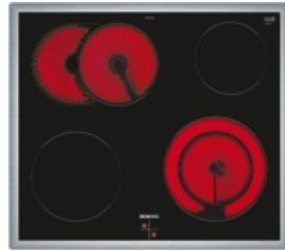

Fernseh Schröder

Kompetent. Sympathisch. Nah.

Unsere persönliche Empfehlung für Sie:

Siemens EQ110KS2EB | edelstahl + edelstahl

Artikelnummer 18283

A

Produkt-Highlights

- Schneller zur gewünschten Backtemperatur - Schnelllaufheizung.
- Hochwertige Beschichtung für einfache Reinigung - granit Glanz-Emaile.
- Perfekte Backergebnisse auf bis zu 3 Ebenen dank innovativer Wärmeverteilung - 3D-Heißluft Plus.
- Platz auch für große Pfannen und Töpfe dank 21 cm Zweikreis-Kochzone.
- Platz für große Bratpfannen - zuschaltbare Bräterzone.
- Bedienung der Kochzonen über die Drehwähler am Einbaherd.
- Inkl. HZ438201, Teleskopauszug, 2-fach

Produkttyp

- Produkttyp: Einbaugeräte Set
- Kombinationsart: Einbaherd + Glaskeramikfeld

Energieeffizienz / Verbrauchswerte

- Energieeffizienzklasse: A
- Energieeffizienzspektrum: Spektrum [A+++ bis D]
- Energieverbrauch bei Heißluft/Umluft: 0,79 kWh
- Energieverbrauch konventionell: 0,98 kWh
- Innenraum-Volumen: 66 l

- Backrohrvolumen: Large
- Anzahl der Garräume: 1
- Wärmequelle: Elektro

Ausstattung & Technik

- max. Temperatur: 270 °C
- Teleskopauszug

Gehäuseeigenschaften

- Breite (Kochfeld): 58,30 cm

- Höhe (Kochfeld): 4,30 cm
- Tiefe (Kochfeld): 51,30 cm
- Gewicht (Kochfeld): 7,36 kg
- Breite (Backofen): 59,40 cm
- Höhe (Backofen): 59,50 cm
- Tiefe (Backofen): 54,80 cm
- Gewicht (Backofen): 32,30 kg