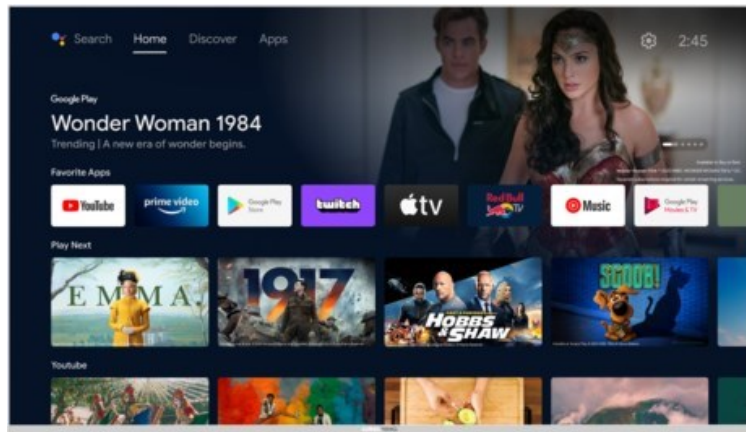

Fernseh Schröder

Kompetent. Sympathisch. Nah.

Unsere persönliche Empfehlung für Sie:

Grundig 40 CFA 6390 Zürich | silber

Artikelnummer 18053

Produkt-Highlights

- 1.920 x 1.080 Full-HD LED-TV
- DVB-T2 HD /-C /-S2 Triple Tuner
- 600 Hz PPR (Picture Perfection Rate)
- Android TV mit Zugriff auf Google Play Store Inhalte & Streaming Dienste
- Chromecast built-in
- Magic Fidelity Soundtechnologie
- USB-Recording (PVR) & Time-Shift
- Wiedergabe von Medien-Dateien über USB Eingang
- 2x HDMI, 1x USB, CI+, Digitaler Audio-Ausgang (optisch), Kopfhörer-Ausgang, LAN, WLAN & Bluetooth integriert

Bildeigenschaften

- Auflösung: Full HD
- Hintergrundbeleuchtung: LED
- HDR Wiedergabe

Ausstattung & Technik

- Bildschirmdiagonale: 100 cm
- Bildschirmdiagonale: 40"

- max. Auflösung (Horizontal): 1920
- max. Auflösung (Vertikal): 1080
- WLAN Ausstattung: WLAN integriert