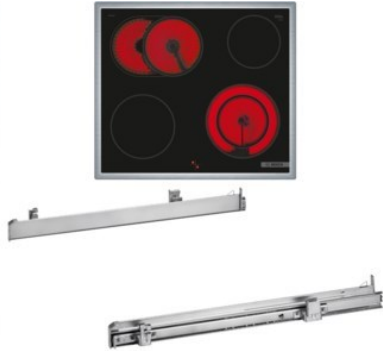

Fernseh Schröder

Kompetent. Sympathisch. Nah.

Unsere persönliche Empfehlung für Sie:

Bosch HND411GS63 | edelstahl + edelstahl

Artikelnummer 18786

A+

Produkt-Highlights

- **Rote LED-Display-Steuerung:** Einfach zu bedienen dank der Zeitfunktionen
- **3D-Heißluft:** Gleichmäßige Hitze für perfekte Ergebnisse auf bis zu drei Ebenen
- **Versenknebel:** Für eine leicht zu reinigende Front und ein elegantes Design
- **Bedienfeld am Herd:** Einfache Bedienung des Kochfeldes durch die Bedienelemente des Herdes
- **Bräterzone:** extra zuschaltbare Kochzone für großes Bratgeschirr wie Bräter und Fischtöpfe
- **Die 21 cm Kochzone:** erweiterbare Kochzone
- **Umlaufender Rahmen:** der flache, umlaufende Edelstahlrahmen ist ideal für die Einpassung in einen vorhandenen Arbeitsplattenausschnitt geeignet
- Inkl. HEZ538000 Clip-Auszug

Produkttyp

- Produkttyp: Einbaugeräte Set

Energieeffizienz / Verbrauchswerte

- Energieeffizienzklasse: A+
- Energieeffizienzspektrum: Spektrum [A+++ bis D]
- Energieverbrauch bei Heißluft/Umluft: 0,69 kWh
- Energieverbrauch konventionell: 0,94 kWh
- Innenraum-Volumen: 71 l
- Backrohrvolumen: Large
- Anzahl der Garräume: 1

- Wärmequelle: Elektro

Ausstattung & Technik

- Teleskopauszug
- Elektronik Uhr

Gehäuseeigenschaften

- versenkbare Schalter
- Breite (Kochfeld): 58,30 cm
- Höhe (Kochfeld): 4,30 cm
- Tiefe (Kochfeld): 51,30 cm

- Gewicht (Kochfeld): 7,46 kg
- Breite (Backofen): 59,60 cm
- Höhe (Backofen): 59,50 cm
- Tiefe (Backofen): 54,80 cm
- Gewicht (Backofen): 34,80 kg
- Farbe: edelstahl

Händler-Kontaktdaten:

Fernseh Schröder
Kölner Straße 65
52152 Simmerath-Strauch
02473 3186
fernseh-schroeder@t-online.de
www.IQ-fernseh-schroeder.de