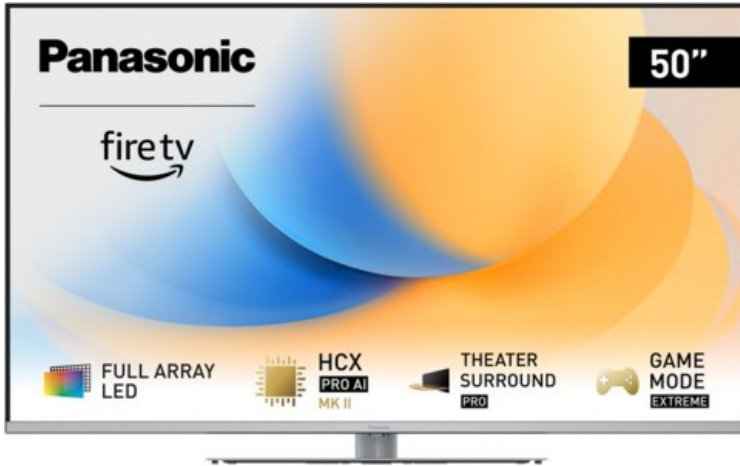

Fernseh Schröder

Kompetent. Sympathisch. Nah.

Unsere persönliche Empfehlung für Sie:

Panasonic TV-50W93AE6 | silber

Artikelnummer 18612

Produkt-Highlights

- Full-Array-LED-Hintergrundbeleuchtung mit Dimmung - Hoher Kontrast und Helligkeit, tiefes Schwarz
- HCX PRO AI Processor MK II - Hervorragende Bild- und Tonqualität dank KI-Optimierung und 144 Hz
- Theater Surround Pro - Premium-Heimkino-Sounderlebnis mit verschiedenen Klangmodi und Dolby Atmos®
- Game Mode Extreme - Perfektes Spielerlebnis mit Game Control Board, reduzierter Reaktionszeit, HDMI2.1 VRR/HFR/ALLM
- Multi HDR Ultimate - Unterstützt alle wichtigen HDR-Formate wie Dolby Vision IQ und HDR10+ Adaptive
- Panasonic Premium Fire TV - Intuitive Bedienbarkeit mit personalisierter Bedienung und Empfehlungen für Inhalte

Bildeigenschaften

- Auflösung: Ultra HD (4K)
- Hintergrundbeleuchtung: LED

Ausstattung & Technik

- Bildschirmdiagonale: 126 cm
- Bildschirmdiagonale: 50"
- max. Auflösung (Horizontal): 3840

- max. Auflösung (Vertikal): 2160
- Bildfrequenz: 120 Hz
- WLAN Ausstattung: WLAN integriert