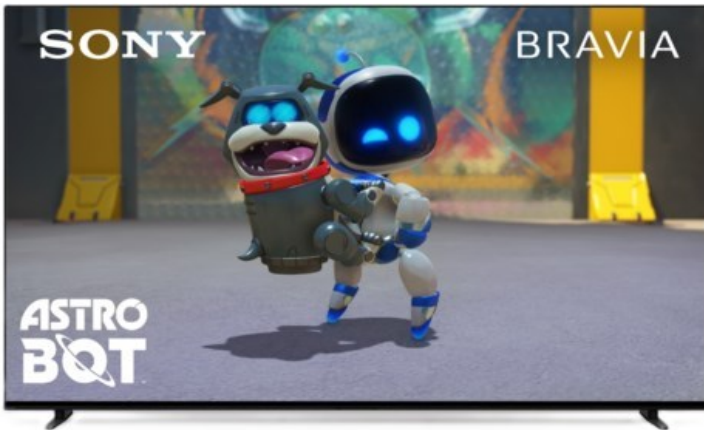

Fernseh Schröder

Kompetent. Sympathisch. Nah.

Unsere persönliche Empfehlung für Sie:

Sony K-65XR80 | dunkles silber

Artikelnummer 18599

Produkt-Highlights

- Sonys helles OLED-Panel mit über 8 Millionen selbstleuchtenden Pixeln ist der Gipfel der Bildpräzision! Der XR Contrast Booster sorgt für einen naturgetreuen Kontrast, genau wie es die Creator beabsichtigt haben.
- Beim BRAVIA 8 ist der Bildschirm der Lautsprecher - genau wie bei einer Kinoleinwand! Voice Zoom 3 verbessert die Dialoge, und 3D Surround Upscaling sorgt für Surround Sound.
- Das eigene Zuhause in ein BRAVIA Kino verwandeln! Sony Soundbars mit 360 Spatial Sound Mapping erzeugen Phantom-Lautsprecher in einem kinoreifen Layout; Acoustic Center Sync sorgt für eine beeindruckende audiovisuelle Abstimmung.
- Der BRAVIA 8 steht im Mittelpunkt und fügt sich harmonisch in die Inneneinrichtung ein. Der 4-Wege-Standfuß bietet echte Flexibilität. Die wiederaufladbare Eco Fernbedienung ist hintergrundbeleuchtet und perfekt für Filmabende.
- Auf diesem Google TV sind über 10.000 Apps und Spiele verfügbar, außerdem gibt es Voice Search, Apple AirPlay 2 und Chromecast built-in.
- HDMI 2.1-Gaming-Funktionen sind enthalten (4K/120fps, VRR, ALLM) und das Gaming Menü bietet alle wichtigen Funktionen an einem Ort. PS5®-Benutzer können zusätzliche Gaming-Funktionen freischalten. Mit PS Remote Play kann man von überall aus spielen.
- SONY PICTURES CORE - In der SONY PICTURES CORE App 15 Filme einlösen, mit 24 Monaten Streaming. Von IMAX® Enhanced bis Dolby Atmos® - es gibt keinen besseren Weg zu sehen, wie unglaublich Filme auf dem BRAVIA 8 sind!

Bildeigenschaften

- Auflösung: Ultra HD (4K)
- HDR Wiedergabe

Ausstattung & Technik

- Bildschirmdiagonale: 164 cm
- Bildschirmdiagonale: 65"

- max. Auflösung (Horizontal): 3840
- max. Auflösung (Vertikal): 2160
- Bildfrequenz: 120 Hz
- WLAN Ausstattung: WLAN integriert