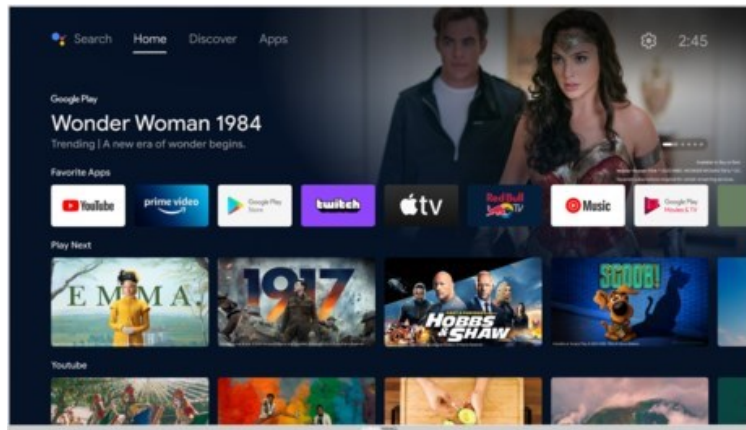

Fernseh Schröder

Kompetent. Sympathisch. Nah.

Unsere persönliche Empfehlung für Sie:

Grundig 32 CHA 6390 Zürich | silber

Artikelnummer 18060

Produkt-Highlights

- 1.366 x 768 HD LED-TV
- DVB-T2 HD /-C /-S2 Triple Tuner
- 600 Hz PPR (Picture Perfection Rate)
- Android TV mit Zugriff auf Google Play Store Inhalte & Streaming Dienste
- Chromecast built-in
- Magic Fidelity Soundtechnologie
- USB-Recording (PVR) & Time-Shift
- Wiedergabe von Medien-Dateien über USB Eingang
- 2x HDMI, 1x USB, CI+, Digitaler Audio-Ausgang (optisch), Kopfhörer-Ausgang, LAN, WLAN & Bluetooth integriert

Produkttyp

- Technologie: LCD

Energieeffizienz / Verbrauchswerte

- Energy Label Version: 2019/2013
- Energieeffizienzklasse: E
- Energieeffizienzspektrum: Spektrum [A bis G]
- Energieverbrauch (kWh/1.000h): 27 kWh/1000h
- Energieverbrauch (HDR-Wiedergabe) (kWh/1.000h): 29 kWh/1000h
- Energieeffizienzklasse (HDR-Wiedergabe): F

Bildeigenschaften

- Auflösung: HD Ready
- Hintergrundbeleuchtung: LED
- HDR Wiedergabe

Ausstattung & Technik

- Bildschirmdiagonale: 80 cm
- Bildschirmdiagonale: 32"

- max. Auflösung (Horizontal): 1366
- max. Auflösung (Vertikal): 768
- WLAN Ausstattung: WLAN integriert

Multimedia/Empfang

- Tuner: DVB-T2 Tuner, DVB-C Tuner, DVB-S2 Tuner
- USB-Aufnahme Funktion
- TimeShift
- USB-Medienwiedergabe
- Smart-TV: Online Videodienste, Online Apps erhältlich

Bedienung

- steuerbar über Smartphone/Tablet

Schnittstellen

- Anzahl HDMI-Schnittstellen (IN): 2
- Anzahl USB 2.0 Schnittstellen: 1
- Common-Interfache CI+

- Anzahl Common-Interfache CI+: 1
- Ethernet-Anschluss

Gehäuseeigenschaften

- Breite: 72 cm
- Höhe: 48,30 cm
- Tiefe: 20,50 cm
- Gewicht: 3,60 kg
- Tiefe Standfuß: 20,50 cm
- Abstand zwischen den Standfüßen: 52,70 cm
- Breite mit Verpackung: 80,80 cm
- Höhe mit Verpackung: 51 cm
- Tiefe mit Verpackung: 14,80 cm
- Gewicht mit Verpackung: 5,30 kg

Händler-Kontaktdaten:

Fernseh Schröder
Kölner Straße 65
52152 Simmerath-Strauch
02473 3186
fernseh-schroeder@t-online.de
www.IQ-fernseh-schroeder.de

Ihr Ansprechpartner:

Mario Schröder
fernseh-schroeder@t-online.de

Unsere Öffnungszeiten:

Montag 15:00 - 18:00
Dienstag 15:00 - 18:00
Mittwoch 15:00 - 18:00
Donnerstag 15:00 - 18:00
Freitag 15:00 - 18:00