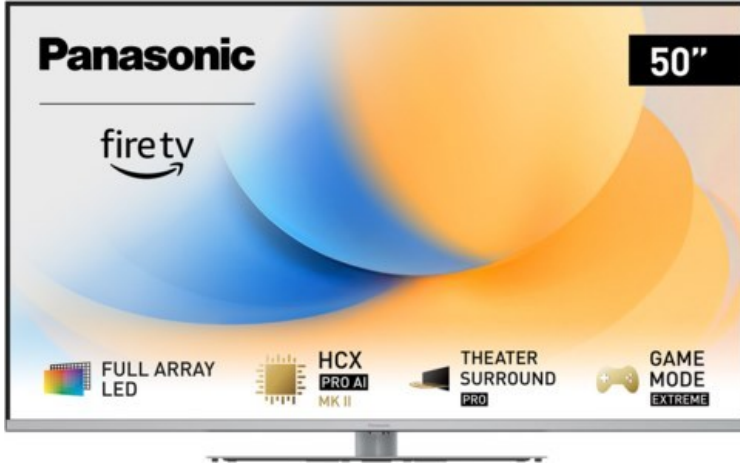

Fernseh Schröder

Kompetent. Sympathisch. Nah.

Unsere persönliche Empfehlung für Sie:

Panasonic TV-50W93AE6 | silber

Artikelnummer 18612

Produkt-Highlights

- Full-Array-LED-Hintergrundbeleuchtung mit Dimmung - Hoher Kontrast und Helligkeit, tiefes Schwarz
- HCX PRO AI Processor MK II - Hervorragende Bild- und Tonqualität dank KI-Optimierung und 144 Hz
- Theater Surround Pro - Premium-Heimkino-Sounderlebnis mit verschiedenen Klangmodi und Dolby Atmos®
- Game Mode Extreme - Perfektes Spielerlebnis mit Game Control Board, reduzierter Reaktionszeit, HDMI2.1 VRR/HFR/ALLM
- Multi HDR Ultimate - Unterstützt alle wichtigen HDR-Formate wie Dolby Vision IQ und HDR10+ Adaptive
- Panasonic Premium Fire TV - Intuitive Bedienbarkeit mit personalisierter Bedienung und Empfehlungen für Inhalte

Bildeigenschaften

- Auflösung: Ultra HD (4K)
- Hintergrundbeleuchtung: LED

Ausstattung & Technik

- Bildschirmdiagonale: 126 cm
- Bildschirmdiagonale: 50"
- max. Auflösung (Horizontal): 3840

- max. Auflösung (Vertikal): 2160
- Bildfrequenz: 120 Hz
- WLAN Ausstattung: WLAN integriert