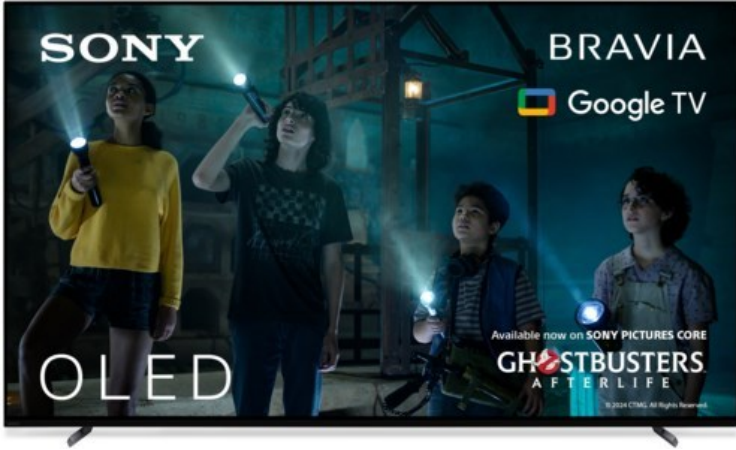

## Sony XR-65A80L | titanschwarz

Artikelnummer 17938

### Produkt-Highlights

- 4K OLED-TV mit XR OLED Contrast Pro Technologie
- Cognitive Processor XR, XR 4K Upscaling, XR Triluminos Pro, XR Clear Image
- Dolby Vision, Netflix Calibrated Mode, IMAX Enhanced, HDR10, HLG
- Google TV mit Google Assistant und Zugang zu Mediatheken, YouTube sowie Google Play (Apps, Spiele, uvm.)
- Streaming Service BRAVIA CORE™ integriert
- VoD Services: u.a. Netflix, Amazon Prime Video, Disney+, Apple TV+, MagentaTV, Joyn, DAZN, Sky Ticket uvm
- Chromecast Built-in, Apple AirPlay/Apple HomeKit, kompatibel mit Amazon Alexa, TV SideView™ App für (Android/iOS)
- Acoustic Surface Audio+ & Dolby Atmos
- Gaming-Menü

### Ausstattung & Technik

- Bildschirmdiagonale: 164 cm
- Bildschirmdiagonale: 65"

- max. Auflösung (Horizontal): 3840
- max. Auflösung (Vertikal): 2160
- WLAN Ausstattung: WLAN integriert