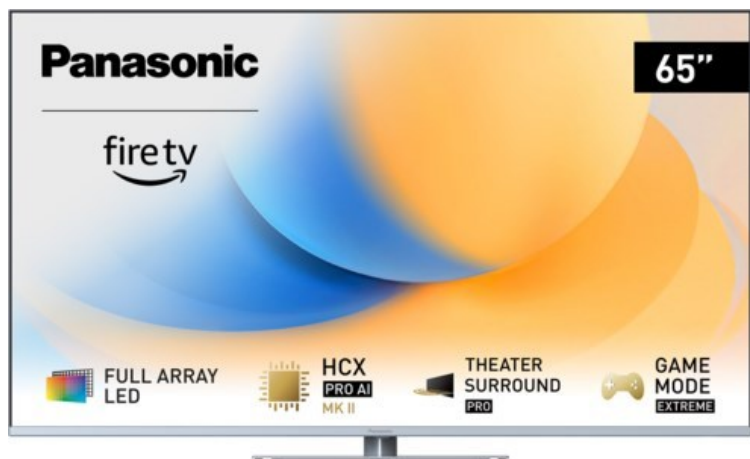

Fernseh Schröder

Kompetent. Sympathisch. Nah.

Unsere persönliche Empfehlung für Sie:

Panasonic TV-65W93AE6 | silber

Artikelnummer 18610

Produkt-Highlights

- Full-Array-LED-Hintergrundbeleuchtung mit Dimmung - Hoher Kontrast und Helligkeit, tiefes Schwarz
- HCX PRO AI Processor MK II - Hervorragende Bild- und Tonqualität dank KI-Optimierung und 144 Hz
- Theater Surround Pro - Premium-Heimkino-Sounderlebnis mit verschiedenen Klangmodi und Dolby Atmos®
- Game Mode Extreme - Perfektes Spielerlebnis mit Game Control Board, reduzierter Reaktionszeit, HDMI2.1 VRR/HFR/ALLM
- Multi HDR Ultimate - Unterstützt alle wichtigen HDR-Formate wie Dolby Vision IQ und HDR10+ Adaptive
- Panasonic Premium Fire TV - Intuitive Bedienbarkeit mit personalisierter Bedienung und Empfehlungen für Inhalte

Produkttyp

- Technologie: LCD

Energieeffizienz / Verbrauchswerte

- Energy Label Version: 2019/2013
- Energieeffizienzklasse: G
- Energieeffizienzspektrum: Spektrum [A bis G]
- Energieverbrauch (kWh/1.000h): 112 kWh/1000h
- Energieverbrauch (HDR-Wiedergabe) (kWh/1.000h): 232 kWh/1000h
- Energieeffizienzklasse (HDR-Wiedergabe): G

Bildeigenschaften

- Auflösung: Ultra HD (4K)
- Hintergrundbeleuchtung: LED

Ausstattung & Technik

- Bildschirmdiagonale: 164 cm
- Bildschirmdiagonale: 65"
- max. Auflösung (Horizontal): 3840

- max. Auflösung (Vertikal): 2160
- Bildfrequenz: 120 Hz
- WLAN Ausstattung: WLAN integriert