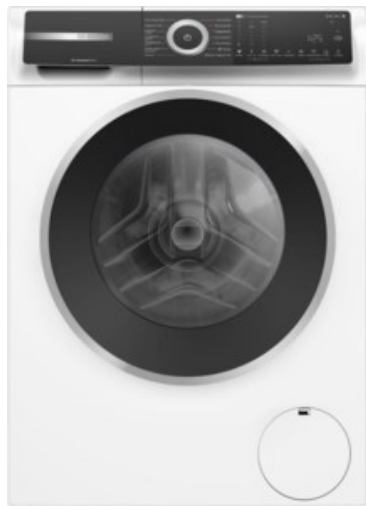

Fernseh Schröder

Kompetent. Sympathisch. Nah.

Unsere persönliche Empfehlung für Sie:

Bosch WGH244MH0 | weiss

Artikelnummer 18790

Produkt-Highlights

- **20% effizienter als die beste Energieeffizienzklasse A**
- **Mini Load:** schnelles und effizientes Waschen von Einzelteilen
- **Iron Assist:** reduziert Knitterfalten bis zu 50%
- **Home Connect:** smart vernetzte Hausgeräte erleichtern den Alltag
- **Fleckenautomatik:** entfernt 16 der hartnäckigsten Flecken ohne Vorbehandlung

Produkttyp

- Bauart: Stand-Waschmaschine

Energieeffizienz / Verbrauchswerte

- Energy Label Version: 2019/2014
- Energieeffizienzklasse: A
- Energieeffizienzspektrum: Spektrum [A bis G]
- Schleudereffizienzklasse: B
- Restfeuchte nach dem Schleudervorgang: 53 %
- Programmdauer des Eco-Programms: 228 Min.
- Betriebsgeräusch Schleudern: 70 dB(A)
- Geräuschemissionsklasse: A

- gewichteter Wasserverbrauch pro Betriebszyklus (Waschen): 50 l
- gewichteter Energieverbrauch pro 100 Betriebszyklen: 40 kWh

Ausstattung & Technik

- Fassungsvermögen Wäsche: 9 kg
- U/Min. in der max. Schleuderstufe: 1400 Upm
- Trommel-Ausführung: Edelstahl-Trommel
- Display-Typ: TFT-Display
- Restzeitanzeige
- Handwasch-Programm für Wolle

Gehäuseeigenschaften

- Höhe: 84,50 cm
- Breite: 59,80 cm
- Tiefe: 59 cm
- Gewicht: 73,50 kg
- Breite mit Verpackung: 65 cm
- Höhe mit Verpackung: 88 cm
- Tiefe mit Verpackung: 68 cm
- Gewicht mit Verpackung: 74,50 kg
- Farbe: weiß