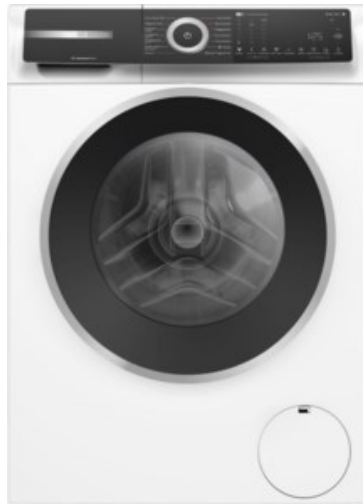

Fernseh Schröder

Kompetent. Sympathisch. Nah.

Unsere persönliche Empfehlung für Sie:

Bosch WGH244MH0 | weiss

Artikelnummer 18790

Produkt-Highlights

- **20% effizienter als die beste Energieeffizienzklasse A**
- **Mini Load:** schnelles und effizientes Waschen von Einzelteilen
- **Iron Assist:** reduziert Knitterfalten bis zu 50%
- **Home Connect:** smart vernetzte Hausgeräte erleichtern den Alltag
- **Fleckenautomatik:** entfernt 16 der hartnäckigsten Flecken ohne Vorbehandlung

Produkttyp

- Bauart: Stand-Waschmaschine

Energieeffizienz / Verbrauchswerte

- Energy Label Version: 2019/2014
- Energieeffizienzklasse: A
- Energieeffizienzspektrum: Spektrum [A bis G]
- Schleudereffizienzklasse: B
- Restfeuchte nach dem Schleudervorgang: 53 %
- Programmdauer des Eco-Programms: 228 Min.
- Betriebsgeräusch Schleudern: 70 dB(A)
- Geräuschemissionsklasse: A

- gewichteter Wasserverbrauch pro Betriebszyklus (Waschen): 50 l
- gewichteter Energieverbrauch pro 100 Betriebszyklen: 40 kWh

Ausstattung & Technik

- Fassungsvermögen Wäsche: 9 kg
- U/Min. in der max. Schleuderstufe: 1400 Upm
- Trommel-Ausführung: Edelstahl-Trommel
- Display-Typ: TFT-Display
- Restzeitanzeige
- Handwasch-Programm für Wolle

Gehäuseeigenschaften

- Höhe: 84,50 cm
- Breite: 59,80 cm
- Tiefe: 59 cm
- Gewicht: 73,50 kg
- Breite mit Verpackung: 65 cm
- Höhe mit Verpackung: 88 cm
- Tiefe mit Verpackung: 68 cm
- Gewicht mit Verpackung: 74,50 kg
- Farbe: weiß