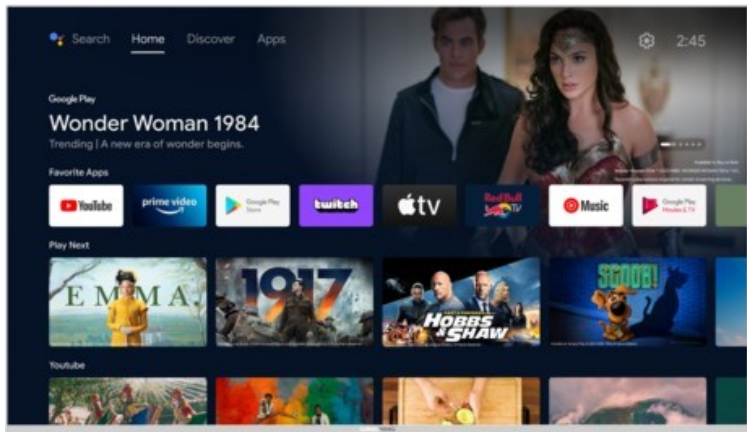

Fernseh Schröder

Kompetent. Sympathisch. Nah.

Unsere persönliche Empfehlung für Sie:

Grundig 40 CFA 6390 Zürich | silber

Artikelnummer 18053

Produkt-Highlights

- 1.920 x 1.080 Full-HD LED-TV
- DVB-T2 HD /-C /-S2 Triple Tuner
- 600 Hz PPR (Picture Perfection Rate)
- Android TV mit Zugriff auf Google Play Store Inhalte & Streaming Dienste
- Chromecast built-in
- Magic Fidelity Soundtechnologie
- USB-Recording (PVR) & Time-Shift
- Wiedergabe von Medien-Dateien über USB Eingang
- 2x HDMI, 1x USB, CI+, Digitaler Audio-Ausgang (optisch), Kopfhörer-Ausgang, LAN, WLAN & Bluetooth integriert

Bildeigenschaften

- Auflösung: Full HD
- Hintergrundbeleuchtung: LED
- HDR Wiedergabe

Ausstattung & Technik

- Bildschirmdiagonale: 100 cm
- Bildschirmdiagonale: 40"

- max. Auflösung (Horizontal): 1920
- max. Auflösung (Vertikal): 1080
- WLAN Ausstattung: WLAN integriert

Multimedia/Empfang

- Tuner: DVB-T2 Tuner, DVB-C Tuner, DVB-S2 Tuner
- USB-Aufnahme Funktion
- TimeShift
- USB-Medienwiedergabe
- Smart-TV: Online Videodienste, Online Apps erhältlich

Bedienung

- steuerbar über Smartphone/Tablet