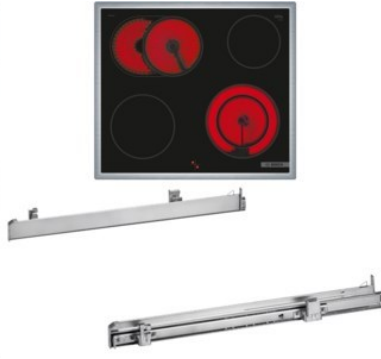

Fernseh Schröder

Kompetent. Sympathisch. Nah.

Unsere persönliche Empfehlung für Sie:

Bosch HND671OS63 | schwarz + edelstahl

Artikelnummer 18745

A+

Produkt-Highlights

- **Weißer LCD-Display-Steuerung:** einfach zu bedienen durch direkten Zugriff auf Zusatzfunktionen, Temperaturempfehlung und Temperaturanzeige
- **3D-Heißluft:** gleichmäßige Hitze für perfekte Ergebnisse auf bis zu drei Ebenen
- **Versenknebel:** für eine leicht zu reinigende Front und ein elegantes Design
- **Pyrolyse-Selbstreinigung:** Reinigt den Backofen automatisch. Du entfernst nur noch die Asche
- **Bedienfeld am Herd:** Einfache Bedienung des Kochfeldes durch die Bedienelemente des Herdes
- **Bräterzone:** extra zuschaltbare Kochzone für großes Bratgeschirr wie Bräter und Fischtöpfe
- **Die 21 cm Kochzone:** erweiterbare Kochzone
- **Umlaufender Rahmen:** der flache, umlaufende Edelstahlrahmen ist ideal für die Einpassung in einen vorhandenen Arbeitsplattenausschnitt geeignet
- Inkl. HEZ538000: 1-fach Teleskopauszug, ebenenunabhängig

Produkttyp

- Produkttyp: Einbaugeräte Set
- Kombinationsart: Einbauherd + Glaskeramikfeld

Energieeffizienz / Verbrauchswerte

- Energieeffizienzklasse: A+
- Energieeffizienzspektrum: Spektrum [A+++ bis D]
- Energieverbrauch bei Heißluft/Umluft: 0,69 kWh
- Energieverbrauch konventionell: 0,94 kWh
- Innenraum-Volumen: 71 l
- Backrohrvolumen: Large

- Anzahl der Garräume: 1
- Wärmequelle: Elektro

Ausstattung & Technik

- max. Temperatur: 275 °C
- Teleskopauszug
- Elektronik Uhr

Gehäuseeigenschaften

- versenkbarer Schalter
- Breite (Kochfeld): 58,30 cm

- Höhe (Kochfeld): 4,30 cm
- Tiefe (Kochfeld): 51,30 cm
- Gewicht (Kochfeld): 7,46 kg
- Breite (Backofen): 59,40 cm
- Höhe (Backofen): 59,50 cm
- Tiefe (Backofen): 54,80 cm
- Gewicht (Backofen): 36 kg
- Farbe: schwarz