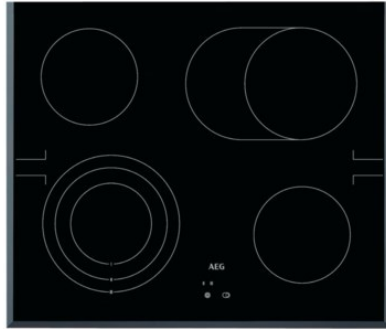

Fernseh Schröder

Kompetent. Sympathisch. Nah.

Unsere persönliche Empfehlung für Sie:

AEG Kombi 3025F

Artikelnummer 18686

A+

Produkt-Highlights

- Multifunktionsherd mit Ringheizkörper
- Aqua-Reinigungsfunktion
- MaxiKlasse™ - Extra großer Garraum (72 Liter)
- Timer Display
- Temperaturbereich von 50°C - 275°C
- Herdgebundenes Kochfeld, kombinierbar mit einem Einbauherd
- Kochfeld bietet eine Vielzahl von Optionen zum Kochen: zwei normale Kochzonen, eine Dreikreis-Kochzone und eine ovale Mehrweckkochzone
- Seitlich angeordnete Restwärmeanzeigen
- Ansteuerung Zusatzfunktionen über Touch Control-Berührungssensor

Produkttyp

- Produkttyp: Einbaugeräte Set
- Kombinationsart: Einbauherd + Glaskeramikfeld

Energieeffizienz / Verbrauchswerte

- Energieeffizienzklasse: A+
- Energieeffizienzspektrum: Spektrum [A+++ bis D]
- Energieverbrauch bei Heißluft/Umluft: 0,69 kWh
- Energieverbrauch konventionell: 0,93 kWh
- Innenraum-Volumen: 72 l

- Backrohrvolumen: Large
- Anzahl der Garräume: 1
- Wärmequelle: Elektro

Gehäuseeigenschaften

- versenkbare Schalter
- Breite (Kochfeld): 62 cm
- Höhe (Kochfeld): 3,80 cm
- Tiefe (Kochfeld): 52 cm

- Gewicht (Kochfeld): 7,20 kg
- Breite (Backofen): 59,40 cm
- Höhe (Backofen): 59,40 cm
- Tiefe (Backofen): 56,80 cm
- Gewicht (Backofen): 30,50 kg
- Farbe: edelstahl