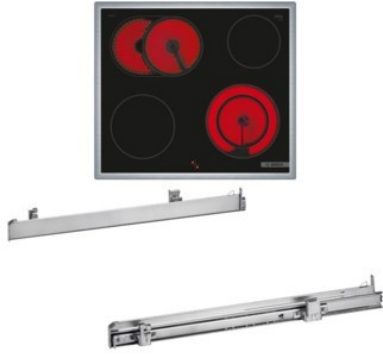

Fernseh Schröder

Kompetent. Sympathisch. Nah.

Unsere persönliche Empfehlung für Sie:

Bosch HND671OS63 | schwarz + edelstahl

Artikelnummer 18745

A+

Produkt-Highlights

- **Weißer LCD-Display-Steuerung:** einfach zu bedienen durch direkten Zugriff auf Zusatzfunktionen, Temperaturempfehlung und Temperaturanzeige
- **3D-Heißluft:** gleichmäßige Hitze für perfekte Ergebnisse auf bis zu drei Ebenen
- **Versenknebel:** für eine leicht zu reinigende Front und ein elegantes Design
- **Pyrolyse-Selbstreinigung:** Reinigt den Backofen automatisch. Du entfernst nur noch die Asche
- **Bedienfeld am Herd:** Einfache Bedienung des Kochfeldes durch die Bedienelemente des Herdes
- **Bräterzone:** extra zuschaltbare Kochzone für großes Bratgeschirr wie Bräter und Fischtöpfe
- **Die 21 cm Kochzone:** erweiterbare Kochzone
- **Umlaufender Rahmen:** der flache, umlaufende Edelstahlrahmen ist ideal für die Einpassung in einen vorhandenen Arbeitsplattenausschnitt geeignet
- Inkl. HEZ538000: 1-fach Teleskopauszug, ebenenunabhängig

Produkttyp

- Produkttyp: Einbaugeräte Set
- Kombinationsart: Einbauherd + Glaskeramikfeld

Energieeffizienz / Verbrauchswerte

- Energieeffizienzklasse: A+
- Energieeffizienzspektrum: Spektrum [A+++ bis D]
- Energieverbrauch bei Heißluft/Umluft: 0,69 kWh
- Energieverbrauch konventionell: 0,94 kWh
- Innenraum-Volumen: 71 l
- Backrohrvolumen: Large

- Anzahl der Garräume: 1
- Wärmequelle: Elektro

Ausstattung & Technik

- max. Temperatur: 275 °C
- Teleskopauszug
- Elektronik Uhr

Gehäuseeigenschaften

- versenkbarer Schalter
- Breite (Kochfeld): 58,30 cm

- Höhe (Kochfeld): 4,30 cm
- Tiefe (Kochfeld): 51,30 cm
- Gewicht (Kochfeld): 7,46 kg
- Breite (Backofen): 59,40 cm
- Höhe (Backofen): 59,50 cm
- Tiefe (Backofen): 54,80 cm
- Gewicht (Backofen): 36 kg
- Farbe: schwarz