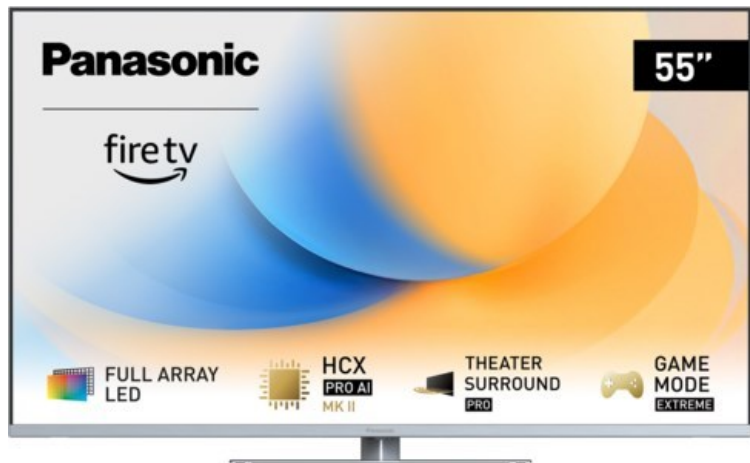

Fernseh Schröder

Kompetent. Sympathisch. Nah.

Unsere persönliche Empfehlung für Sie:

Panasonic TV-55W93AE6 | silber

Artikelnummer 18611

Produkt-Highlights

- Full-Array-LED-Hintergrundbeleuchtung mit Dimmung - Hoher Kontrast und Helligkeit, tiefes Schwarz
- HCX PRO AI Processor MK II - Hervorragende Bild- und Tonqualität dank KI-Optimierung und 144 Hz
- Theater Surround Pro - Premium-Heimkino-Sounderlebnis mit verschiedenen Klangmodi und Dolby Atmos®
- Game Mode Extreme - Perfektes Spielerlebnis mit Game Control Board, reduzierter Reaktionszeit, HDMI2.1 VRR/HFR/ALLM
- Multi HDR Ultimate - Unterstützt alle wichtigen HDR-Formate wie Dolby Vision IQ und HDR10+ Adaptive
- Panasonic Premium Fire TV - Intuitive Bedienbarkeit mit personalisierter Bedienung und Empfehlungen für Inhalte

Bildeigenschaften

- Auflösung: Ultra HD (4K)
- Hintergrundbeleuchtung: LED

Ausstattung & Technik

- Bildschirmdiagonale: 139 cm
- Bildschirmdiagonale: 55"
- max. Auflösung (Horizontal): 3840

- max. Auflösung (Vertikal): 2160
- Bildfrequenz: 120 Hz
- WLAN Ausstattung: WLAN integriert