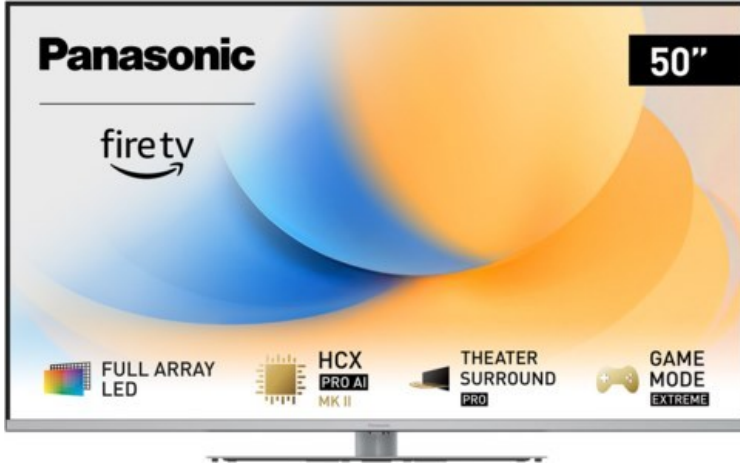

## Panasonic TV-50W93AE6 | silber

Artikelnummer 18612

### Produkt-Highlights

- Full-Array-LED-Hintergrundbeleuchtung mit Dimmung - Hoher Kontrast und Helligkeit, tiefes Schwarz
- HCX PRO AI Processor MK II - Hervorragende Bild- und Tonqualität dank KI-Optimierung und 144 Hz
- Theater Surround Pro - Premium-Heimkino-Sounderlebnis mit verschiedenen Klangmodi und Dolby Atmos®
- Game Mode Extreme - Perfektes Spielerlebnis mit Game Control Board, reduzierter Reaktionszeit, HDMI2.1 VRR/HFR/ALLM
- Multi HDR Ultimate - Unterstützt alle wichtigen HDR-Formate wie Dolby Vision IQ und HDR10+ Adaptive
- Panasonic Premium Fire TV - Intuitive Bedienbarkeit mit personalisierter Bedienung und Empfehlungen für Inhalte

### Bildeigenschaften

- Auflösung: Ultra HD (4K)
- Hintergrundbeleuchtung: LED

### Ausstattung & Technik

- Bildschirmdiagonale: 126 cm
- Bildschirmdiagonale: 50"
- max. Auflösung (Horizontal): 3840

- max. Auflösung (Vertikal): 2160
- Bildfrequenz: 120 Hz
- WLAN Ausstattung: WLAN integriert