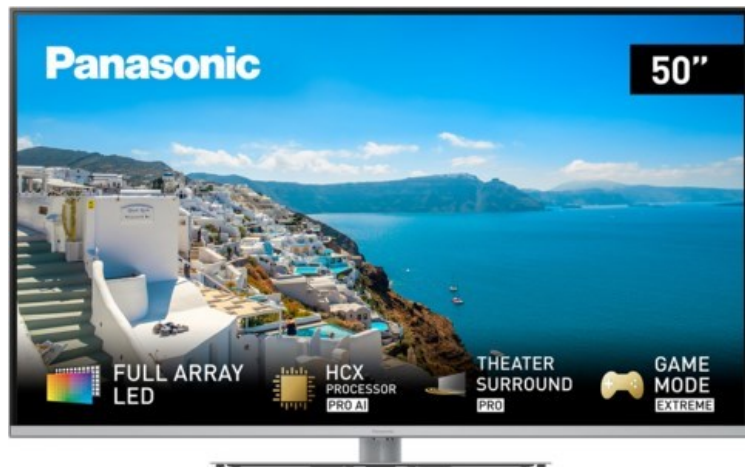

Fernseh Schröder

Kompetent. Sympathisch. Nah.

Unsere persönliche Empfehlung für Sie:

Panasonic TX-50MXT966

Artikelnummer 17955

Produkt-Highlights

- 3.840 x 2.160 4K Ultra-HD Full Array LED-TV mit Backlight Dimming
- Multi HDR Ultimate (Dolby Vision IQ, HDR10+ Adaptive)
- Filmmaker Mode mit intelligentem Sensor
- HCX PRO AI Processor
- Smart TV mit Zugriff auf Apps & Online-Dienste
- Amazon Alexa integriert
- Theater Surround Pro & Dolby Atmos Sound
- Game Mode Extreme, Game Control Board, AMD FreeSync Premium, ALLM, VRR und HFR
- DVB-T2 /-C /-S2 / SATIP / DVB-IP Penta Tuner (Twin), 4x HDMI (HDMI 2.1, eARC auf HDMI 2), 3x USB, 2x CI+, Digitaler Audio-Ausgang (optisch), LAN, WLAN & Bluetooth integriert

Bildeigenschaften

- Auflösung: Ultra HD (4K)
- Hintergrundbeleuchtung: Full-LED

Ausstattung & Technik

- Bildschirmdiagonale: 126 cm
- Bildschirmdiagonale: 50"
- max. Auflösung (Horizontal): 3840

- max. Auflösung (Vertikal): 2160
- WLAN Ausstattung: WLAN integriert