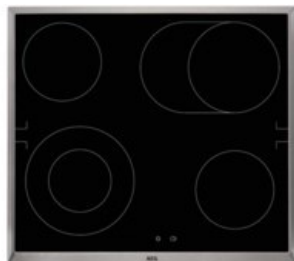

Fernseh Schröder

Kompetent. Sympathisch. Nah.

Unsere persönliche Empfehlung für Sie:

AEG Kombi 4024S | schwarz + edelstahl

Artikelnummer 18224

A+

Produkt-Highlights

- Versenkknebel
- Elektronikuhr mit Timerfunktionen
- Leichtreinigungstür und -ausstattung
- Türverglasung: SafeToTouch Plus
- Grillheizstab abklappbar
- Kühlgebläse
- Garraumbeleuchtung 40 W Halogen
- Große Flexibilität beim Kochen dank Bräter- und Zweikreiszone
- Inkl. TR1LFV FlexiRunners™ 1-fach Vollauszug mit Sicherheitsstopp

Produkttyp

- Produkttyp: Einbaugeräte Set
- Kombinationsart: Einbauherd + Glaskeramikfeld

Energieeffizienz / Verbrauchswerte

- Energieeffizienzklasse: A+
- Energieeffizienzspektrum: Spektrum [A+++ bis D]
- Energieverbrauch bei Heißluft/Umluft: 0,69 kWh
- Energieverbrauch konventionell: 0,99 kWh
- Innenraum-Volumen: 71 l
- Backrohrvolumen: Large

- Anzahl der Garräume: 1
- Wärmequelle: Elektro

Ausstattung & Technik

- max. Temperatur: 275 °C
- Teleskopauszug
- Elektronik Uhr

Gehäuseeigenschaften

- versenkbare Schalter
- Breite (Kochfeld): 57,60 cm

- Tiefe (Kochfeld): 51,60 cm
- Gewicht (Kochfeld): 7,10 kg
- Breite (Backofen): 59,50 cm
- Höhe (Backofen): 59,40 cm
- Tiefe (Backofen): 56,70 cm
- Gewicht (Backofen): 32 kg
- Farbe: schwarz