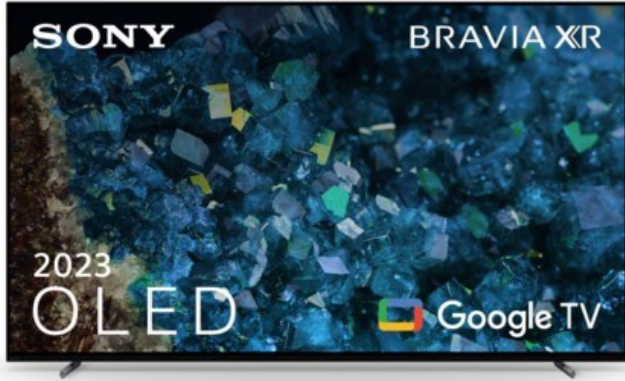

## Sony XR-65A80L | titanschwarz

Artikelnummer 17938

### Produkt-Highlights

- 4K OLED-TV mit XR OLED Contrast Pro Technologie
- Cognitive Processor XR, XR 4K Upscaling, XR Triluminos Pro, XR Clear Image
- Dolby Vision, Netflix Calibrated Mode, IMAX Enhanced, HDR10, HLG
- Google TV mit Google Assistant und Zugang zu Mediatheken, YouTube sowie Google Play (Apps, Spiele, uvm.)
- Streaming Service BRAVIA CORE™ integriert
- VoD Services: u.a. Netflix, Amazon Prime Video, Disney+, Apple TV+, MagentaTV, Joyn, DAZN, Sky Ticket uvm
- Chromecast Built-in, Apple AirPlay/Apple HomeKit, kompatibel mit Amazon Alexa, TV SideView™ App für (Android/iOS)
- Acoustic Surface Audio+ & Dolby Atmos
- Gaming-Menü