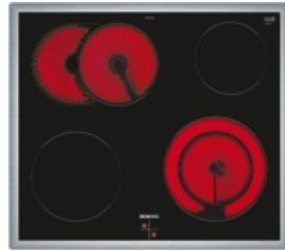

## Siemens EQ110KS2EB | edelstahl + edelstahl

Artikelnummer 18283

A

### Produkt-Highlights

- Schneller zur gewünschten Backtemperatur - Schnelllaufheizung.
- Hochwertige Beschichtung für einfache Reinigung - granit Glanz-Emaile.
- Perfekte Backergebnisse auf bis zu 3 Ebenen dank innovativer Wärmeverteilung - 3D-Heißluft Plus.
- Platz auch für große Pfannen und Töpfe dank 21 cm Zweikreis-Kochzone.
- Platz für große Bratpfannen - zuschaltbare Bräterzone.
- Bedienung der Kochzonen über die Drehwähler am Einbaherd.
- Inkl. HZ438201, Teleskopauszug, 2-fach

### Produkttyp

- Produkttyp: Einbaugeräte Set
- Kombinationsart: Einbaherd + Glaskeramikfeld