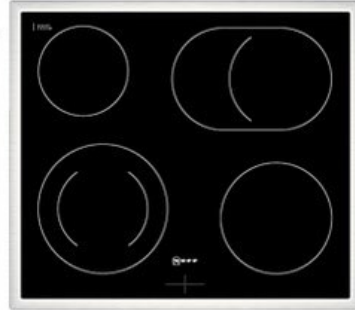

Kompetent. Sympathisch. Nah.

Unsere persönliche Empfehlung für Sie:

Neff EDX4P0 | edelstahl

Artikelnummer 18946

Produkt-Highlights

- **Pyrolyse-Selbstreinigung:** Ihr Backofen reinigt sich selbst
- **Manuelles EasyClean:** die einfache und minutenschnelle Reinigung des Backofens
- **LED-Display:** kontrastreich und gut lesbar
- **CircoTherm@:** einzigartiges Heißluftsystem, mit dem Sie auf bis zu drei Ebenen gleichzeitig backen können
- **Bräterzone:** Extra zuschaltbare Kochzone für großes Bratgeschirr wie Bräter

Produkttyp

- Produkttyp: Einbaugeräte Set
- Kombinationsart: Einbauherd + Glaskeramikfeld

Energieeffizienz / Verbrauchswerte

- Energieeffizienzklasse: A+
- Energieeffizienzspektrum: Spektrum [A+++ bis D]
- Energieverbrauch bei Heißluft/Umluft: 0,69 kWh
- Energieverbrauch konventionell: 0,94 kWh
- Innenraum-Volumen: 71 l
- Backrohrvolumen: Large

- Anzahl der Garräume: 1
- Wärmequelle: Elektro

Ausstattung & Technik

- max. Temperatur: 275 °C
- Elektronik Uhr

Gehäuseeigenschaften

- versenkbare Schalter
- Breite (Kochfeld): 58,30 cm
- Höhe (Kochfeld): 4,30 cm

- Tiefe (Kochfeld): 51,30 cm
- Gewicht (Kochfeld): 7,50 kg
- Breite (Backofen): 59,40 cm
- Höhe (Backofen): 59,50 cm
- Tiefe (Backofen): 54,80 cm
- Gewicht (Backofen): 36,20 kg
- Farbe: edelstahl

Händler-Kontaktdaten: