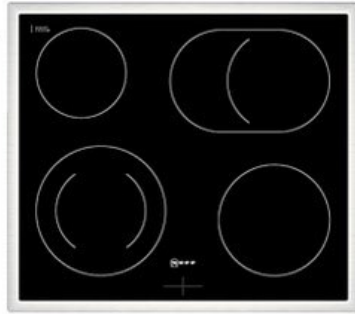

Kompetent. Sympathisch. Nah.

Unsere persönliche Empfehlung für Sie:

Neff EDX4PB0 | schwarz

Artikelnummer 19121

Produkt-Highlights

- **Pyrolyse-Selbstreinigung:** Ihr Backofen reinigt sich selbst
- **Manuelles EasyClean:** die einfache und minutenschnelle Reinigung des Backofens
- **LED-Display:** kontrastreich und gut lesbar
- **CircoTherm®:** einzigartiges Heißluftsystem, mit dem Sie auf bis zu drei Ebenen gleichzeitig backen können
- 4 HighSpeed-Heizkörper
- 1 Zweikreis-Kochzone, 1 Bräterzone
- Restwärmeanzeige je Kochzone
- Kochzonen: 1 x Ø 210 mm, 145 mm, 1 kW, 2.2 kW; 1 x Ø 145 mm, 1.2 kW; 1 x Ø 180 mm, 2 kW; 1 x Ø 265 mm, 170 mm, 2.4 kW, 1.6 kW
- Gesamtanschlußwert 7800 W

Produkttyp

- Produkttyp: Einbaugeräte Set
- Kombinationsart: Einbauherd + Glaskeramikfeld

Energieeffizienz / Verbrauchswerte

- Energieeffizienzklasse: A+
- Energieeffizienzspektrum: Spektrum [A+++ bis D]
- Energieverbrauch bei Heißluft/Umluft: 0,69 kWh
- Energieverbrauch konventionell: 0,94 kWh
- Innenraum-Volumen: 71 l

- Backrohrvolumen: Large
- Anzahl der Garräume: 1
- Wärmequelle: Elektro

Gehäuseeigenschaften

- versenkbare Schalter
- Breite (Kochfeld): 58,30 cm
- Höhe (Kochfeld): 4,60 cm
- Tiefe (Kochfeld): 51,30 cm

- Gewicht (Kochfeld): 7 kg
- Breite (Backofen): 59,40 cm
- Höhe (Backofen): 59,50 cm
- Tiefe (Backofen): 54,80 cm
- Gewicht (Backofen): 35,80 kg
- Farbe: schwarz

Händler-Kontaktdaten:

Elektro Rethwisch GmbH
Alte Dorfstraße 70
24253 Probsteierhagen
04348 912715
ulf-rethwisch@elektro-rethwisch.de
www.iq-elektro-rethwisch.de