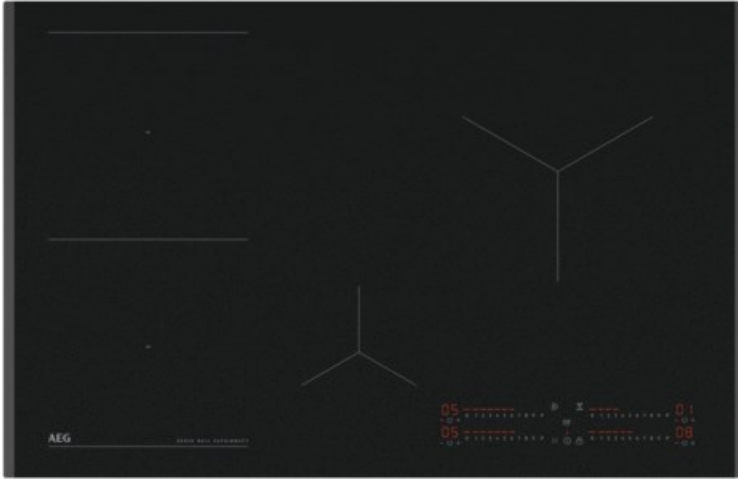

Kompetent. Sympathisch. Nah.

Unsere persönliche Empfehlung für Sie:

AEG TII84B10FZ

Artikelnummer 18683

Produkt-Highlights

- SenseBoil®-Induktionskochfeld: Automatische Temperaturregelung zum Aufkochen von Wasser
- Der Boil Sensor reduziert kochendes Wasser auf ein Köcheln bei kleiner Hitze
- SaphirMatt-Oberfläche vereint hochwertiges, mattes Design mit Kratzfestigkeit und lässt sich mühelos reinigen.
- Individuell einstellbare Kochzonenregler ermöglichen maximalen Bedienkomfort beim Kochen.
- Mit der PowerBoost-Funktion erreichen Sie hohe Temperaturen besonders schnell
- Die Kochzonen werden automatisch ausgeschaltet, wenn der Kochfeld-Timer abgelaufen ist.
- Beheizungsart: Induktion
- Made in Germany

Produkttyp

- Produkttyp: Autark-Induktionsfeld

Ausstattung & Technik

- Steuerung für Dunstabzugshaube
- Turbo-Stufe
- Abschaltautomatik
- Restwärmeanzeige:
Restwärmeanzeige für jede Kochzone

- Anschlusswert: 7,35 kW

Bedienung

- Countdown-Timer/Kurzzeit-Wecker
- Funktionssperre
- Kindersicherung

Gehäuseeigenschaften

- Breite: 81 cm
- Tiefe: 52 cm
- Gewicht: 11,58 kg
- Farbe: schwarz

Händler-Kontaktdaten:

Elektro Rethwisch GmbH
Alte Dorfstraße 70
24253 Probsteierhagen
04348 912715
ulf-rethwisch@elektro-rethwisch.de
www.iq-elektro-rethwisch.de