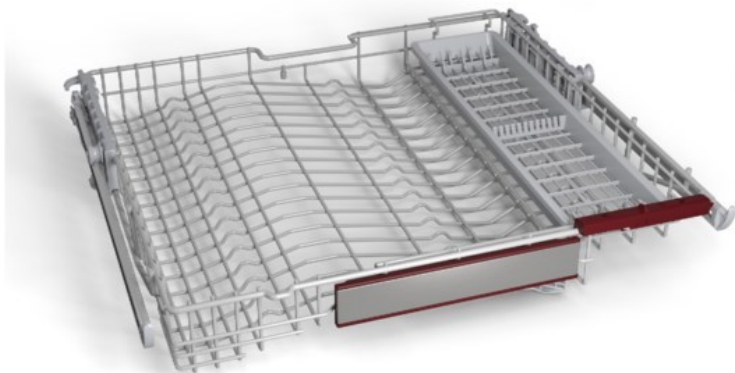

Elektro -

Kompetent. Sympathisch. Nah.
Unsere persönliche Empfehlung für Sie:

Neff Z786RB04 FlexKorb Artikelnummer 19129 GmbH & Co.KG

Produkt-Highlights

- Zusätzlicher 3. Korb: bietet mehr Laderaum für kleinere Küchenartikel
- Flexibles Schiebeteil: ermöglicht variable Einstellung und gleichmäßige Beladung des oberen Korbs mit langstieligen Gläsern
- Abnehmbare Messerablage / Einlage -Wellenformdesign für Gleitschutz: kein Umkippen mehr
- Messerschutz: verhindert das Herausrutschen von Messern
- Auszugssystem mit kugelgelagerten Leichtlaufrollen
- Für 60 cm breite Geschirrspüler mit nachrüstbarer 3. Beladungsebene: Der 3.Korb kann optional hinzugefügt werden, oder er kann gegen eine vorhandene Besteckschublade ausgetauscht werden