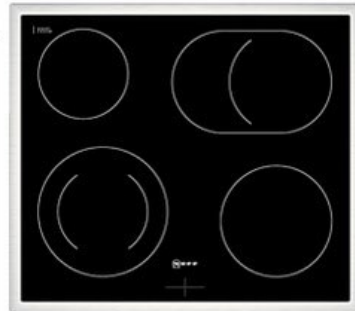

Kompetent. Sympathisch. Nah.

Unsere persönliche Empfehlung für Sie:

Neff EDX4B0 | schwarz/edelstahl

Artikelnummer 19120

Produkt-Highlights

- **EasyClean®:** diese spezielle Reinigungshilfe ermöglicht die unkomplizierte, energiesparende Reinigung des Backofeninnenraums. Eine umweltschonende Option für die schnelle Reinigung zwischendurch
- **LED-Display:** kontrastreich und gut lesbar
- **CircoTherm®:** einzigartiges Heißluftsystem, mit dem Sie auf bis zu drei Ebenen gleichzeitig backen können
- **Bräterzone:** Extra zuschaltbare Kochzone für großes Bratgeschirr

Produkttyp

- Produkttyp: Einbaugeräte Set
- Kombinationsart: Einbauherd + Gaskochmulde

Energieeffizienz / Verbrauchswerte

- Energieeffizienzklasse: A+
- Energieeffizienzspektrum: Spektrum [A+++ bis D]
- Energieverbrauch bei Heißluft/Umluft: 0,69 kWh
- Energieverbrauch konventionell: 0,94 kWh
- Innenraum-Volumen: 71 l
- Backrohrvolumen: Large

- Anzahl der Garräume: 1
- Wärmequelle: Elektro

Ausstattung & Technik

- max. Temperatur: 275 °C
- Elektronik Uhr

Gehäuseeigenschaften

- versenkbare Schalter
- Breite (Kochfeld): 58,30 cm
- Höhe (Kochfeld): 4,30 cm

- Tiefe (Kochfeld): 51,30 cm
- Gewicht (Kochfeld): 7,50 kg
- Breite (Backofen): 59,43 cm
- Höhe (Backofen): 59,50 cm
- Tiefe (Backofen): 54,80 cm
- Gewicht (Backofen): 33 kg
- Farbe: schwarz

Händler-Kontaktdaten: