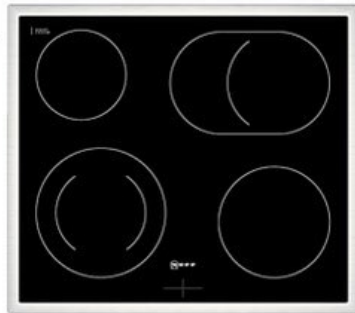

Kompetent. Sympathisch. Nah.

Unsere persönliche Empfehlung für Sie:

Neff EDX4PB

Artikelnummer 18730

A

Produkt-Highlights

- **CircoTherm®**: einzigartiges Heißluftsystem, mit dem Sie auf bis zu drei Ebenen gleichzeitig backen können
- **Pyrolyse-Selbstreinigung** – Ihr Backofen reinigt sich selbst
- **Manuelles EasyClean** – die einfache und minutenschnelle Reinigung des Backofens
- **LED-Display** – kontrastreich und gut lesbar
- 4 HighSpeed-Heizkörper
- 1 Zweikreis-Kochzone
- 1 Bräterzone
- Restwärmeanzeige je Kochzone
- Kochzonen: 1 x Ø 210 mm, 145 mm, 1 kW, 2.2 kW; 1 x Ø 145 mm, 1.2 kW; 1 x Ø 180 mm, 2 kW; 1 x Ø 265 mm, 170 mm, 2.4 kW, 1.6 kW

Produkttyp

- Produkttyp: Einbaugeräte Set

Energieeffizienz / Verbrauchswerte

- Energieeffizienzklasse: A
- Energieeffizienzspektrum: Spektrum [A+++ bis D]
- Energieverbrauch bei Heißluft/Umluft: 0,81 kWh
- Energieverbrauch konventionell: 0,99 kWh
- Innenraum-Volumen: 71 l
- Backrohrvolumen: Large

- Anzahl der Garräume: 1
- Wärmequelle: Elektro

Ausstattung & Technik

- Elektronik Uhr

Gehäuseeigenschaften

- versenkbare Schalter
- Breite (Kochfeld): 58,30 cm
- Höhe (Kochfeld): 4,60 cm

- Tiefe (Kochfeld): 51,30 cm
- Gewicht (Kochfeld): 7 kg
- Breite (Backofen): 59,40 cm
- Höhe (Backofen): 59,50 cm
- Tiefe (Backofen): 54,80 cm
- Gewicht (Backofen): 37,90 kg
- Farbe: schwarz