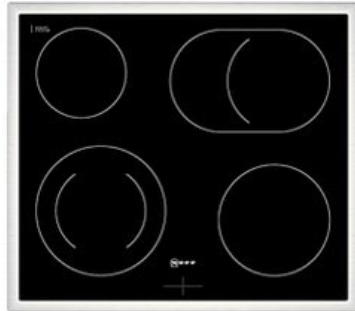

Kompetent. Sympathisch. Nah.

Unsere persönliche Empfehlung für Sie:

Neff EDX4PB

Artikelnummer 18730

A

Produkt-Highlights

- **CircoTherm®**: einzigartiges Heißluftsystem, mit dem Sie auf bis zu drei Ebenen gleichzeitig backen können
- **Pyrolyse-Selbstreinigung** – Ihr Backofen reinigt sich selbst
- **Manuelles EasyClean** – die einfache und minutenschnelle Reinigung des Backofens
- **LED-Display** – kontrastreich und gut lesbar
- 4 HighSpeed-Heizkörper
- 1 Zweikreis-Kochzone
- 1 Bräterzone
- Restwärmeanzeige je Kochzone
- Kochzonen: 1 x Ø 210 mm, 145 mm, 1 kW, 2.2 kW; 1 x Ø 145 mm, 1.2 kW; 1 x Ø 180 mm, 2 kW; 1 x Ø 265 mm, 170 mm, 2.4 kW, 1.6 kW

Produkttyp

- Produkttyp: Einbaugeräte Set

Energieeffizienz / Verbrauchswerte

- Energieeffizienzklasse: A
- Energieeffizienzspektrum: Spektrum [A+++ bis D]
- Energieverbrauch bei Heißluft/Umluft: 0,81 kWh
- Energieverbrauch konventionell: 0,99 kWh
- Innenraum-Volumen: 71 l
- Backrohrvolumen: Large

- Anzahl der Garräume: 1
- Wärmequelle: Elektro

Ausstattung & Technik

- Elektronik Uhr

Gehäuseeigenschaften

- versenkbare Schalter
- Breite (Kochfeld): 58,30 cm
- Höhe (Kochfeld): 4,60 cm

- Tiefe (Kochfeld): 51,30 cm
- Gewicht (Kochfeld): 7 kg
- Breite (Backofen): 59,40 cm
- Höhe (Backofen): 59,50 cm
- Tiefe (Backofen): 54,80 cm
- Gewicht (Backofen): 37,90 kg
- Farbe: schwarz