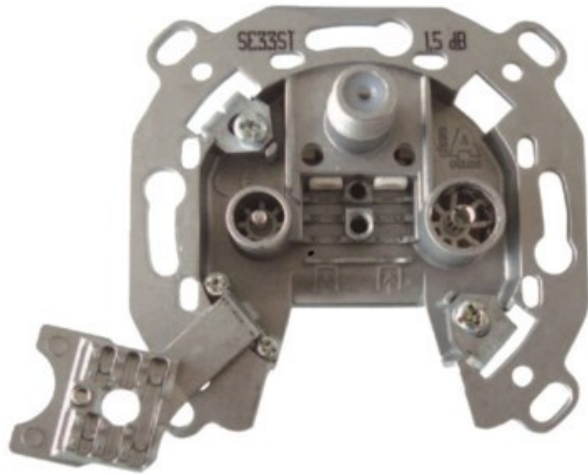

## Televes 3-fach Stichleitungsdose

Artikelnummer 3705

### Produkt-Highlights

- Innenleiter steckbar - sehr schnelle Montage
- Für Innenleiter 0,65 mm bis 1,1 mm geeignet
- Sehr kleines Gehäuse
- Abgerundete Kanten an der Kabeleinführung
- Breitbandig 4-2400 MHz
- Rückkanaltauglich
- DC-Durchlass (IEC-Buchse/F-Anschluss)
- UNI-Cable tauglich