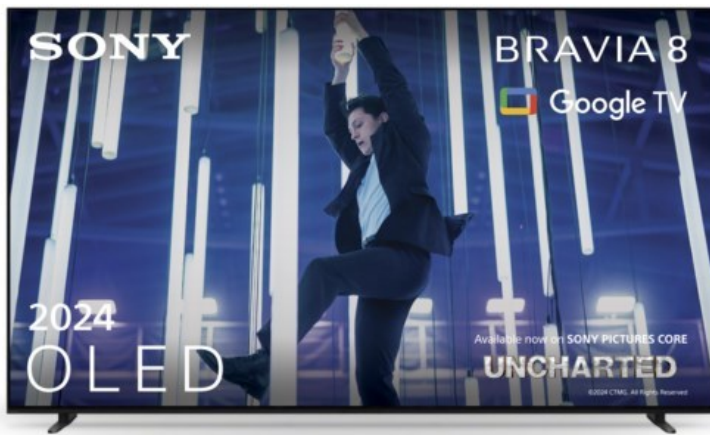

Radio Wölke

Kompetent. Sympathisch. Nah.

Unsere persönliche Empfehlung für Sie:

Sony K-77XR80 | dunkles silber

Artikelnummer 18600

Produkt-Highlights

- Sonys helles OLED-Panel mit über 8 Millionen selbstleuchtenden Pixeln ist der Gipfel der Bildpräzision! Der XR Contrast Booster sorgt für einen naturgetreuen Kontrast, genau wie es die Creator beabsichtigt haben.
- Beim BRAVIA 8 ist der Bildschirm der Lautsprecher - genau wie bei einer Kinoleinwand! Voice Zoom 3 verbessert die Dialoge, und 3D Surround Upscaling sorgt für Surround Sound.
- Das eigene Zuhause in ein BRAVIA Kino verwandeln! Sony Soundbars mit 360 Spatial Sound Mapping erzeugen Phantom-Lautsprecher in einem kinoreifen Layout; Acoustic Center Sync sorgt für eine beeindruckende audiovisuelle Abstimmung.
- Der BRAVIA 8 steht im Mittelpunkt und fügt sich harmonisch in die Inneneinrichtung ein. Der 4-Wege-Standfuß bietet echte Flexibilität. Die wiederaufladbare Eco Fernbedienung ist hintergrundbeleuchtet und perfekt für Filmabende.
- Auf diesem Google TV sind über 10.000 Apps und Spiele verfügbar, außerdem gibt es Voice Search, Apple AirPlay 2 und Chromecast built-in.
- HDMI 2.1-Gaming-Funktionen sind enthalten (4K/120fps, VRR, ALLM) und das Gaming Menü bietet alle wichtigen Funktionen an einem Ort. PS5®-Benutzer können zusätzliche Gaming-Funktionen freischalten. Mit PS Remote Play kann man von überall aus spielen.
- SONY PICTURES CORE - In der SONY PICTURES CORE App 15 Filme einlösen, mit 24 Monaten Streaming. Von IMAX® Enhanced bis Dolby Atmos® - es gibt keinen besseren Weg zu sehen, wie unglaublich Filme auf dem BRAVIA 8 sind!

Bildeigenschaften

- Auflösung: Ultra HD (4K)
- HDR Wiedergabe

Ausstattung & Technik

- Bildschirmdiagonale: 195 cm
- Bildschirmdiagonale: 77"

- max. Auflösung (Horizontal): 3840
- max. Auflösung (Vertikal): 2160
- Bildfrequenz: 120 Hz
- WLAN Ausstattung: WLAN integriert