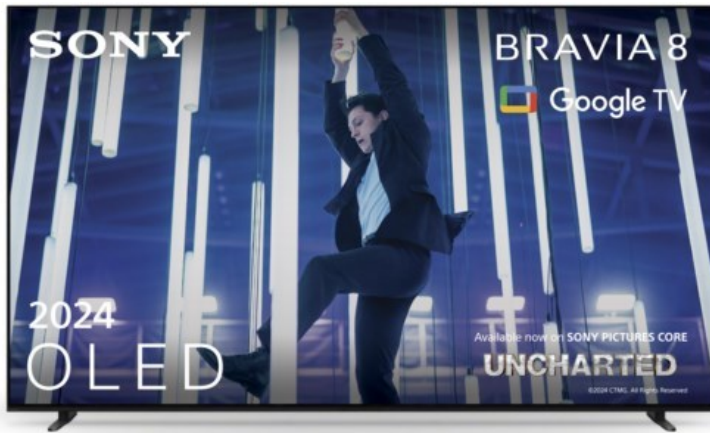

Radio Wölke

Kompetent. Sympathisch. Nah.

Unsere persönliche Empfehlung für Sie:

Sony K-77XR80 | dunkles silber

Artikelnummer 18600

Produkt-Highlights

- Sonys helles OLED-Panel mit über 8 Millionen selbstleuchtenden Pixeln ist der Gipfel der Bildpräzision! Der XR Contrast Booster sorgt für einen naturgetreuen Kontrast, genau wie es die Creator beabsichtigt haben.
- Beim BRAVIA 8 ist der Bildschirm der Lautsprecher - genau wie bei einer Kinoleinwand! Voice Zoom 3 verbessert die Dialoge, und 3D Surround Upscaling sorgt für Surround Sound.
- Das eigene Zuhause in ein BRAVIA Kino verwandeln! Sony Soundbars mit 360 Spatial Sound Mapping erzeugen Phantom-Lautsprecher in einem kinoreifen Layout; Acoustic Center Sync sorgt für eine beeindruckende audiovisuelle Abstimmung.
- Der BRAVIA 8 steht im Mittelpunkt und fügt sich harmonisch in die Inneneinrichtung ein. Der 4-Wege-Standfuß bietet echte Flexibilität. Die wiederaufladbare Eco Fernbedienung ist hintergrundbeleuchtet und perfekt für Filmabende.
- Auf diesem Google TV sind über 10.000 Apps und Spiele verfügbar, außerdem gibt es Voice Search, Apple AirPlay 2 und Chromecast built-in.
- HDMI 2.1-Gaming-Funktionen sind enthalten (4K/120fps, VRR, ALLM) und das Gaming Menü bietet alle wichtigen Funktionen an einem Ort. PS5®-Benutzer können zusätzliche Gaming-Funktionen freischalten. Mit PS Remote Play kann man von überall aus spielen.
- SONY PICTURES CORE - In der SONY PICTURES CORE App 15 Filme einlösen, mit 24 Monaten Streaming. Von IMAX® Enhanced bis Dolby Atmos® - es gibt keinen besseren Weg zu sehen, wie unglaublich Filme auf dem BRAVIA 8 sind!

Bildeigenschaften

- Auflösung: Ultra HD (4K)
- HDR Wiedergabe

Ausstattung & Technik

- Bildschirmdiagonale: 195 cm
- Bildschirmdiagonale: 77"

- max. Auflösung (Horizontal): 3840
- max. Auflösung (Vertikal): 2160
- Bildfrequenz: 120 Hz
- WLAN Ausstattung: WLAN integriert