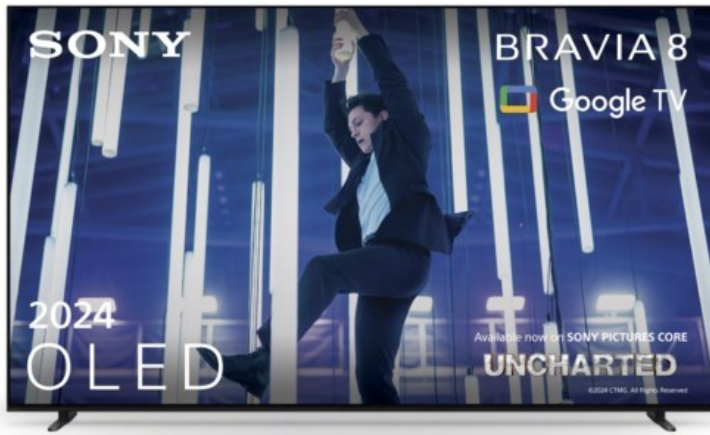

## Sony K-77XR80 | dunkles silber

Artikelnummer 18600

### Produkt-Highlights

- Sonys helles OLED-Panel mit über 8 Millionen selbstleuchtenden Pixeln ist der Gipfel der Bildpräzision! Der XR Contrast Booster sorgt für einen naturgetreuen Kontrast, genau wie es die Creator beabsichtigt haben.
- Beim BRAVIA 8 ist der Bildschirm der Lautsprecher - genau wie bei einer Kinoleinwand! Voice Zoom 3 verbessert die Dialoge, und 3D Surround Upscaling sorgt für Surround Sound.
- Das eigene Zuhause in ein BRAVIA Kino verwandeln! Sony Soundbars mit 360 Spatial Sound Mapping erzeugen Phantom-Lautsprecher in einem kinoreifen Layout; Acoustic Center Sync sorgt für eine beeindruckende audiovisuelle Abstimmung.
- Der BRAVIA 8 steht im Mittelpunkt und fügt sich harmonisch in die Inneneinrichtung ein. Der 4-Wege-Standfuß bietet echte Flexibilität. Die wiederaufladbare Eco Fernbedienung ist hintergrundbeleuchtet und perfekt für Filmabende.
- Auf diesem Google TV sind über 10.000 Apps und Spiele verfügbar, außerdem gibt es Voice Search, Apple AirPlay 2 und Chromecast built-in.
- HDMI 2.1-Gaming-Funktionen sind enthalten (4K/120fps, VRR, ALLM) und das Gaming Menü bietet alle wichtigen Funktionen an einem Ort. PS5®-Benutzer können zusätzliche Gaming-Funktionen freischalten. Mit PS Remote Play kann man von überall aus spielen.
- SONY PICTURES CORE - In der SONY PICTURES CORE App 15 Filme einlösen, mit 24 Monaten Streaming. Von IMAX® Enhanced bis Dolby Atmos® - es gibt keinen besseren Weg zu sehen, wie unglaublich Filme auf dem BRAVIA 8 sind!